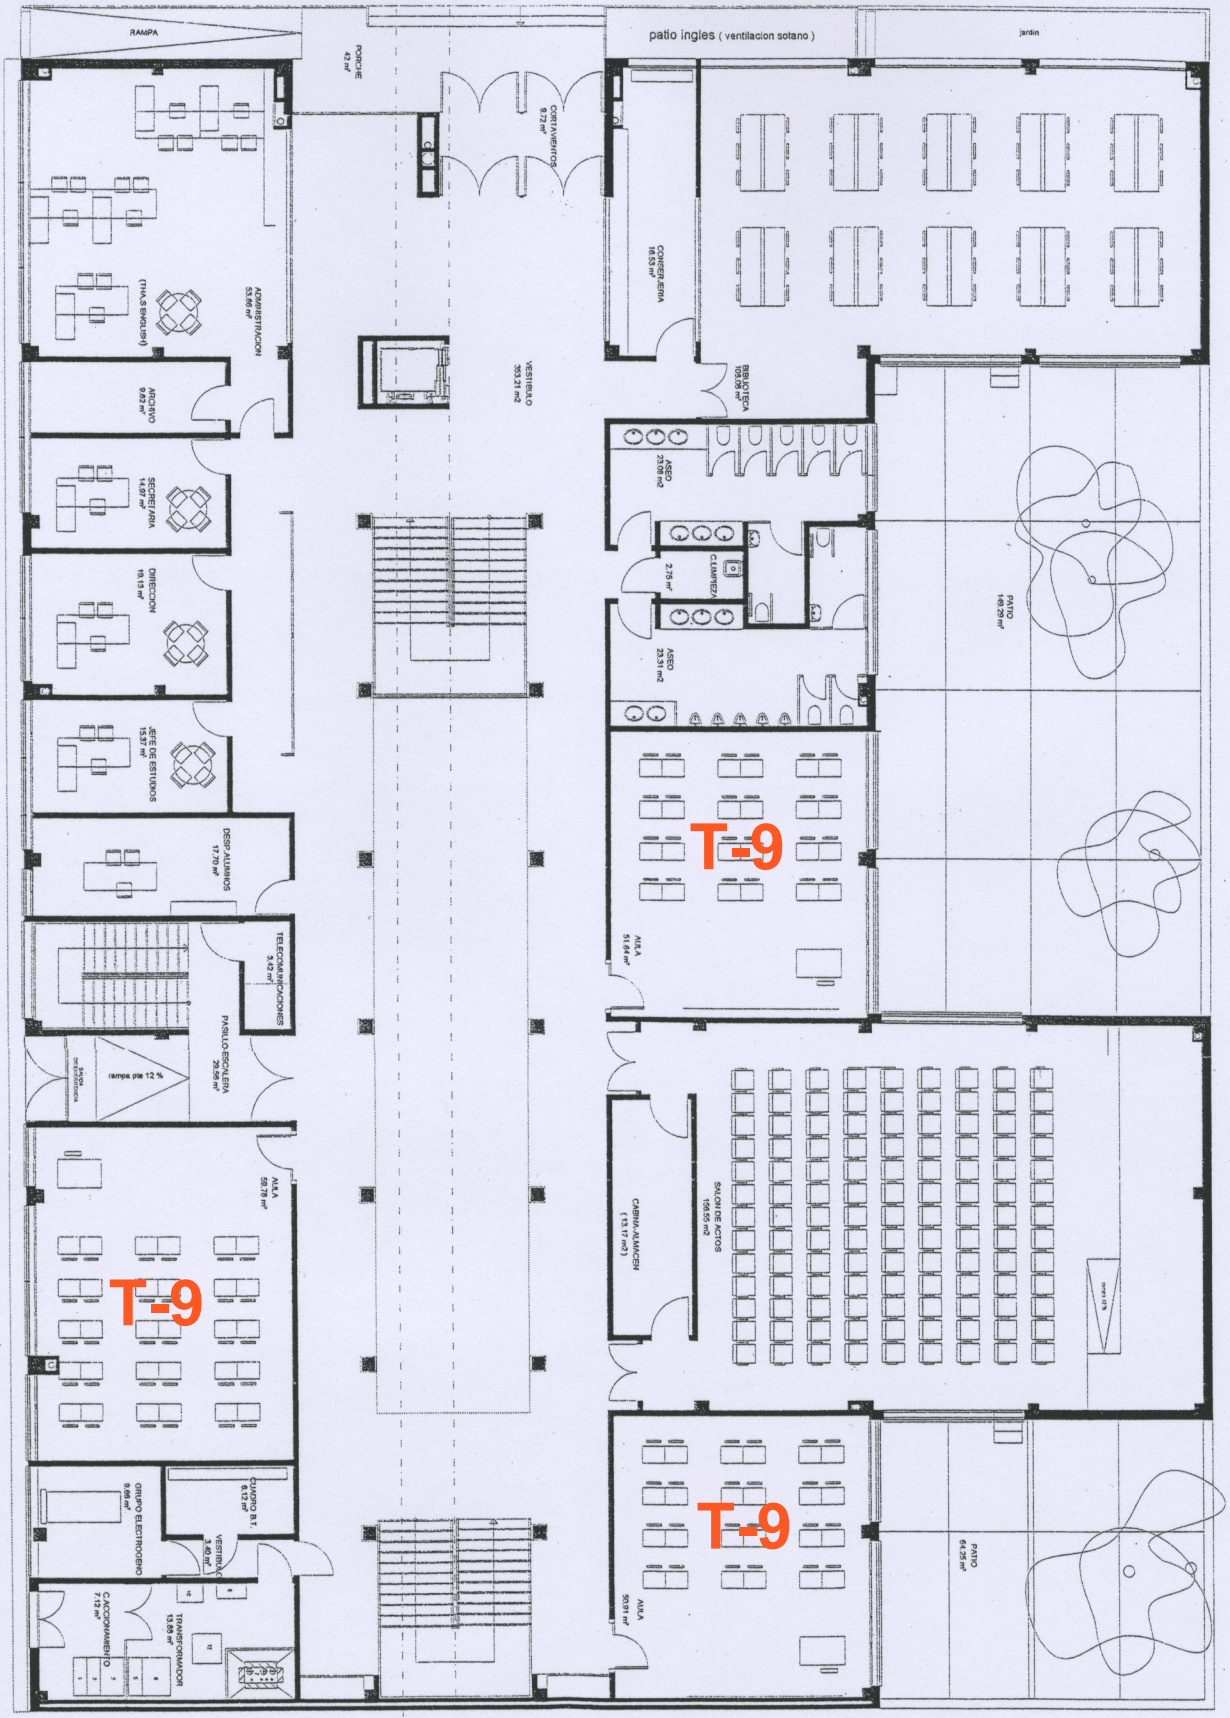

E.O.I. DE PONFERRADA: TRIBUNALES 9 AL 13

E.O.I. Ponferrada

Parking Bici 17

Vía Rio Burbia

ACCESO
TRIBUNALES
9 AL 13

PLANTA BAJA

ACCESO

PLANTA BAJA
SUPERFICIE CONSTRUIDA P. BAJA 1151,80 M2

PLANTA PRIMERA

PLANTA PRIMERA
SUPERFICIE CONSTRUIDA PLANTA 1 948.50 M2

PLANTA SEGUNDA

PLANTA SEGUNDA
SUPERFICIE CONSTRUIDA PLANTA 2 948.50 M²

T-12

T-13

T-13

T-13

T-12

T-12