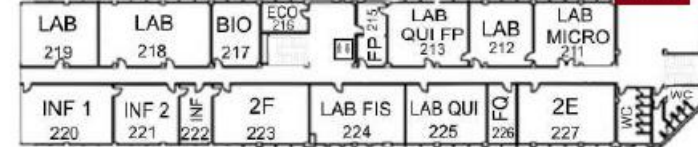

PRIMERA PRUEBA OPOSICIONES 20/21
ESPECIALIDAD FORMACIÓN Y ORIENTACIÓN LABORAL
SEDE: IES PADRE ISLA

Instituto Padre Isla

AULARIO

y dependencias
Curso 2020-21

Planta 1ª

Planta 2ª

Planta 3ª