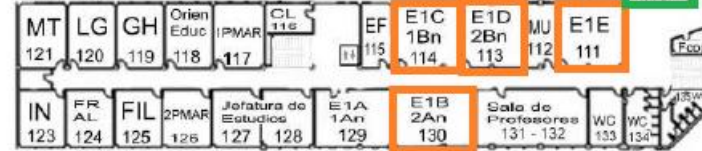

PRIMERA PRUEBA OPOSICIONES 20/21
ESPECIALIDAD FORMACIÓN Y ORIENTACIÓN LABORAL
SEDE: IES PADRE ISLA

Instituto Padre Isla

AULARIO

y dependencias
Curso 2020-21

Planta 1ª

Planta 2ª

Planta 3ª