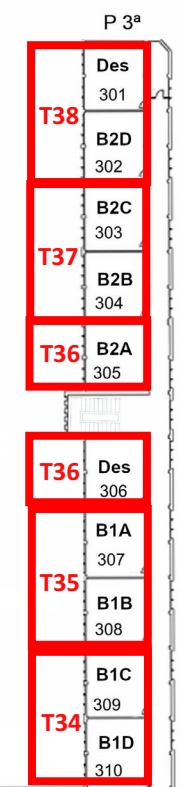

Tribunales E. Primaria
 T1-T3-T6-T7-T8-T9-
 T10-T11-T33-T34-T35-
 T36-T37-T38

IES PADRE ISLA
 Resto de oposición de
 25-06-24 hasta final

Planta Principal

ACCESO TRIBUNALES Y OPOSITORES

Planta 1ª

Planta 2ª

↑
 sala tribunales

Planta 3ª

Acceso Opositores y tribunales

EDIFICIO BACHILLERATO

IES Eras de Renueva

1º BACHILLERATO

EDIFICIO ESO

Calle Vega de Infanzones

Calle Comandante Cortizo

Av. los Peregrinos

Av. l

TALLER
TECNOLOGÍA
TTEC

SALA DE USOS
MÚLTIPLES
TJUG

**EDIFICIO ESO
PLANTA BAJA**

GIMNASIO

ACCESOS

**ACCESO T12-T13-
T14-T15-T27-T28-
T29**

**ACCESO T2-T16-T17-
T18-T19-T30-T31-T32**

MU2P

N-02

BIB

DEPTO.
LENGUA

N-01

LAB
CIENCIAS
LABC