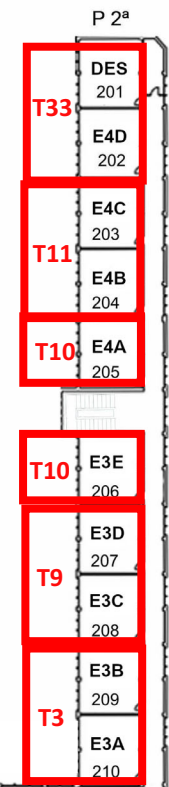

Tribunales E. Primaria
 T1-T3-T6-T7-T8-T9-
 T10-T11-T33-T34-T35-
 T36-T37-T38

IES PADRE ISLA
 Resto de oposición de
 25-06-24 hasta final

Planta Principal

ACCESO TRIBUNALES Y OPOSITORES

Planta 1ª

Planta 2ª

↑
 sala tribunales

Planta 3ª

Acceso Opositores y tribunales

EDIFICIO BACHILLERATO

IES Eras de Renueva

1º BACHILLERATO

EDIFICIO ESO

Calle Vega de Infanzones

Calle Comandante Cortizo

Av. los Peregrinos

Av. l

TALLER
TECNOLOGÍA
TTEC

SALA DE USOS
MÚLTIPLES
TJUG

**EDIFICIO ESO
PLANTA BAJA**

GIMNASIO

ACCESOS

**ACCESO T12-T13-
T14-T15-T27-T28-
T29**

**ACCESO T2-T16-T17-
T18-T19-T30-T31-T32**

MU2P

N-02

BIB

DEPTO.
LENGUA

N-01

LAB
CIENCIAS
LABC