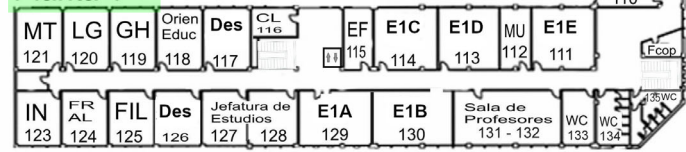

Tribunales E. Primaria
 T1-T3-T6-T7-T8-T9-
 T10-T11-T33-T34-T35-
 T36-T37-T38

IES PADRE ISLA
 Resto de oposición de
 25-06-24 hasta final

Planta Principal

ACCESO TRIBUNALES Y OPOSITORES

Planta 1ª

Planta 2ª

↑
 sala tribunales

Planta 3ª

Acceso Opositores y tribunales

EDIFICIO BACHILLERATO

IES Eras de Renueva

1º BACHILLERATO

EDIFICIO ESO

Calle Vega de Infanzones