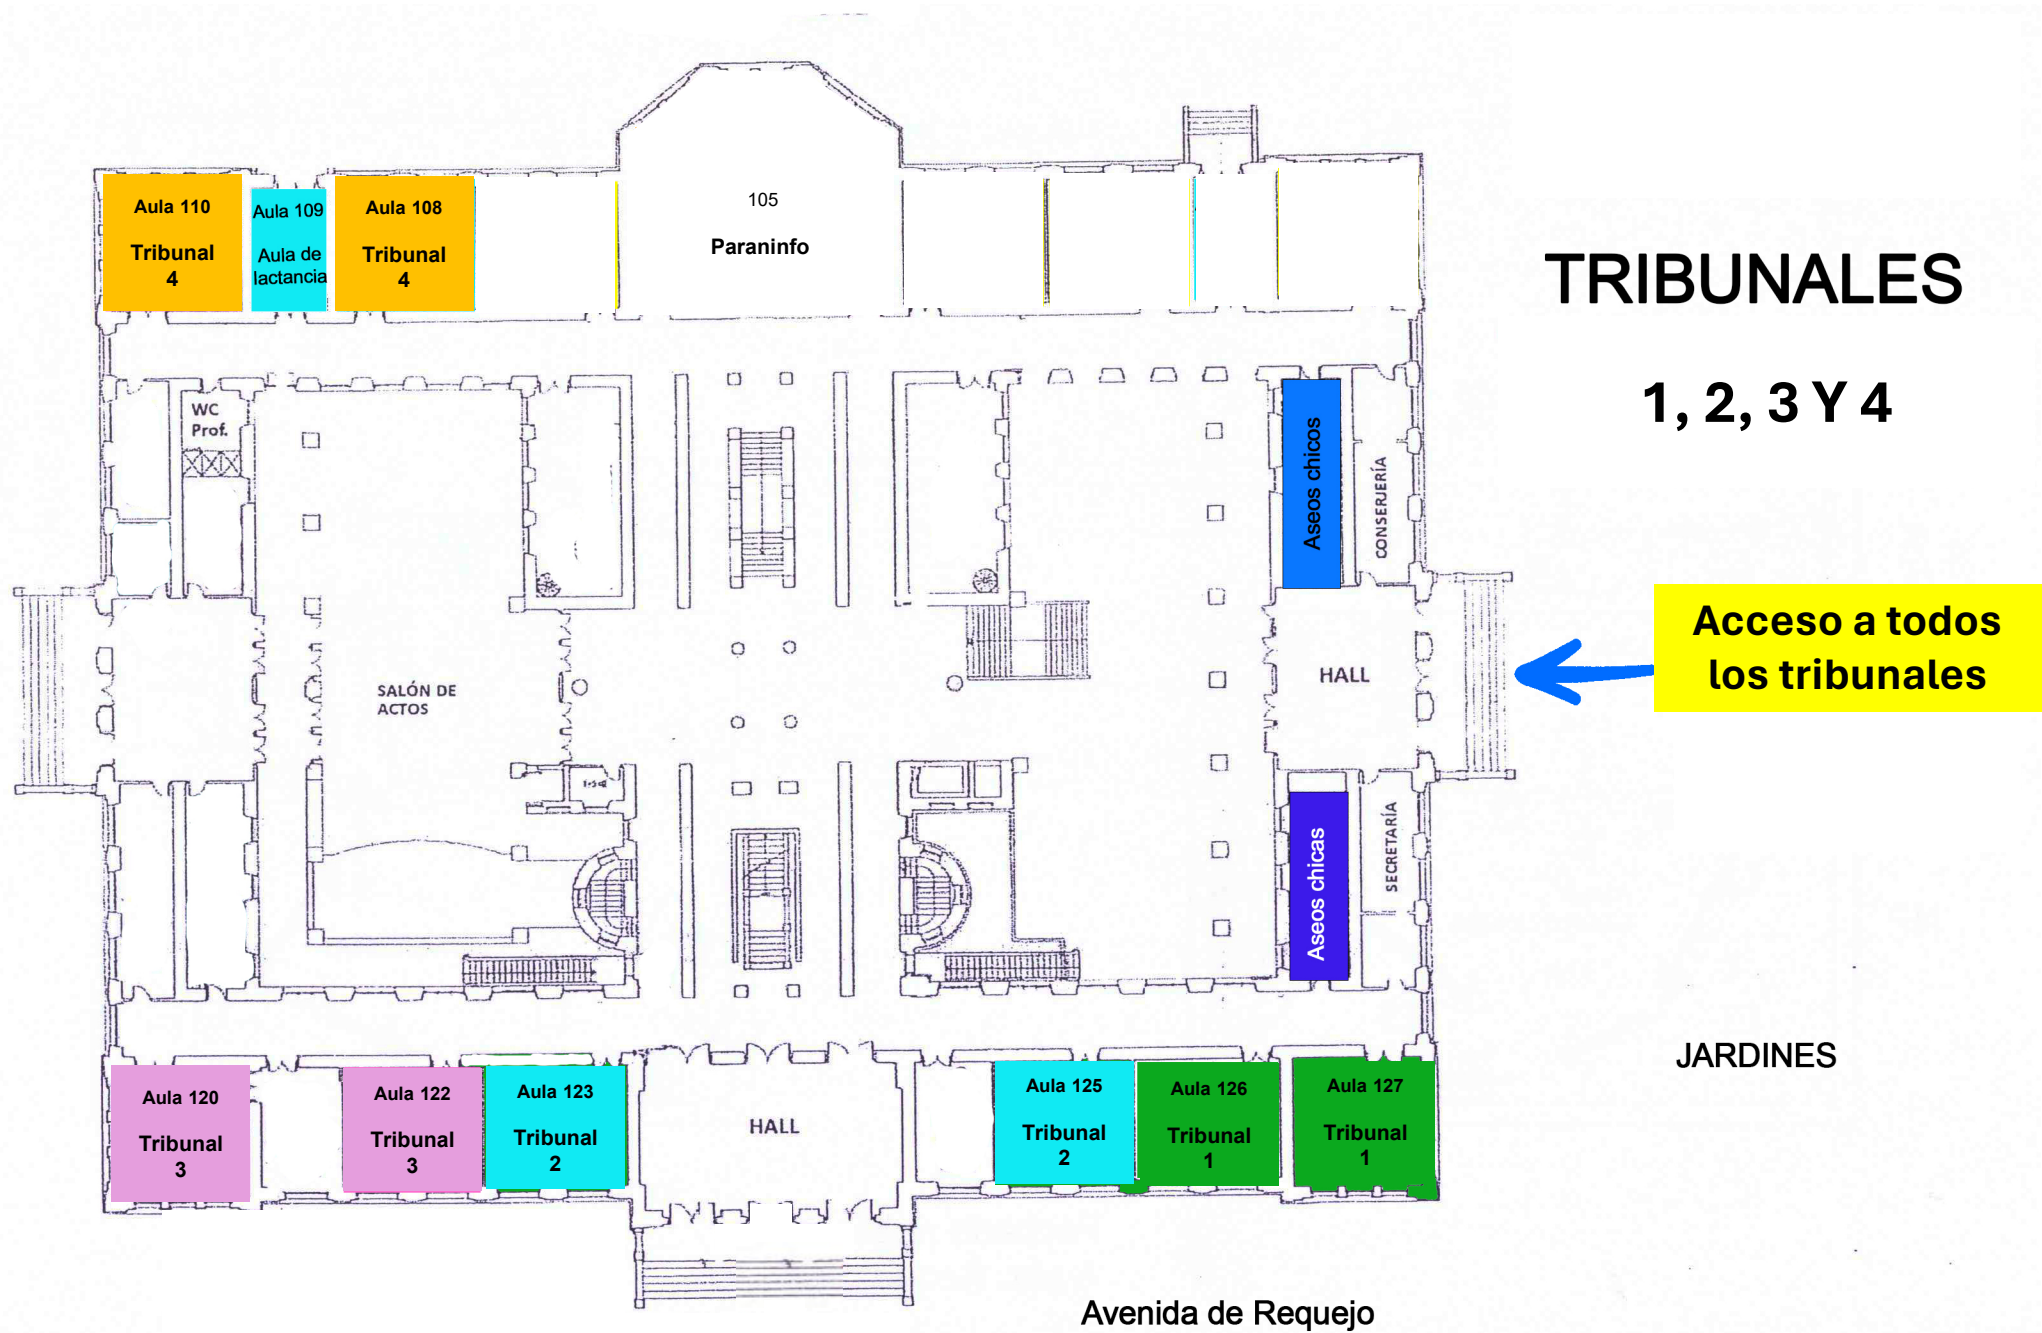

IES CLAUDIO MOYANO. Plano a partir del día 24

Acceso a todos los tribunales

IES CLAUDIO MOYANO. Plano a partir del día 24

Planta baja

IES CLAUDIO MOYANO. Plano a partir del día 24

Planta Alta

TRIBUNALES

5, 6 y 7

IES Maestro Haedo. Plano a partir del día 24

IES Maestro Haedo

**Acceso
todos los
tribunales**

Oficina Territorial de
Trabajo de Zamora

IES Maestro Haedo. Plano a partir del día 24

Primera planta

| | |
|-----------------------|------------|
| SUPERFICIE UTL | 1357,89 M2 |
| SUPERFICIE CONSTRUIDA | 1634,37 M2 |

IES Maestro Haedo. Plano a partir del día 24

Segunda planta

| | |
|-----------------------|-------------------------|
| SUPERFICIE ÚTIL | 1.357,89 M ² |
| SUPERFICIE CONSTRUIDA | 1.634,37 M ² |