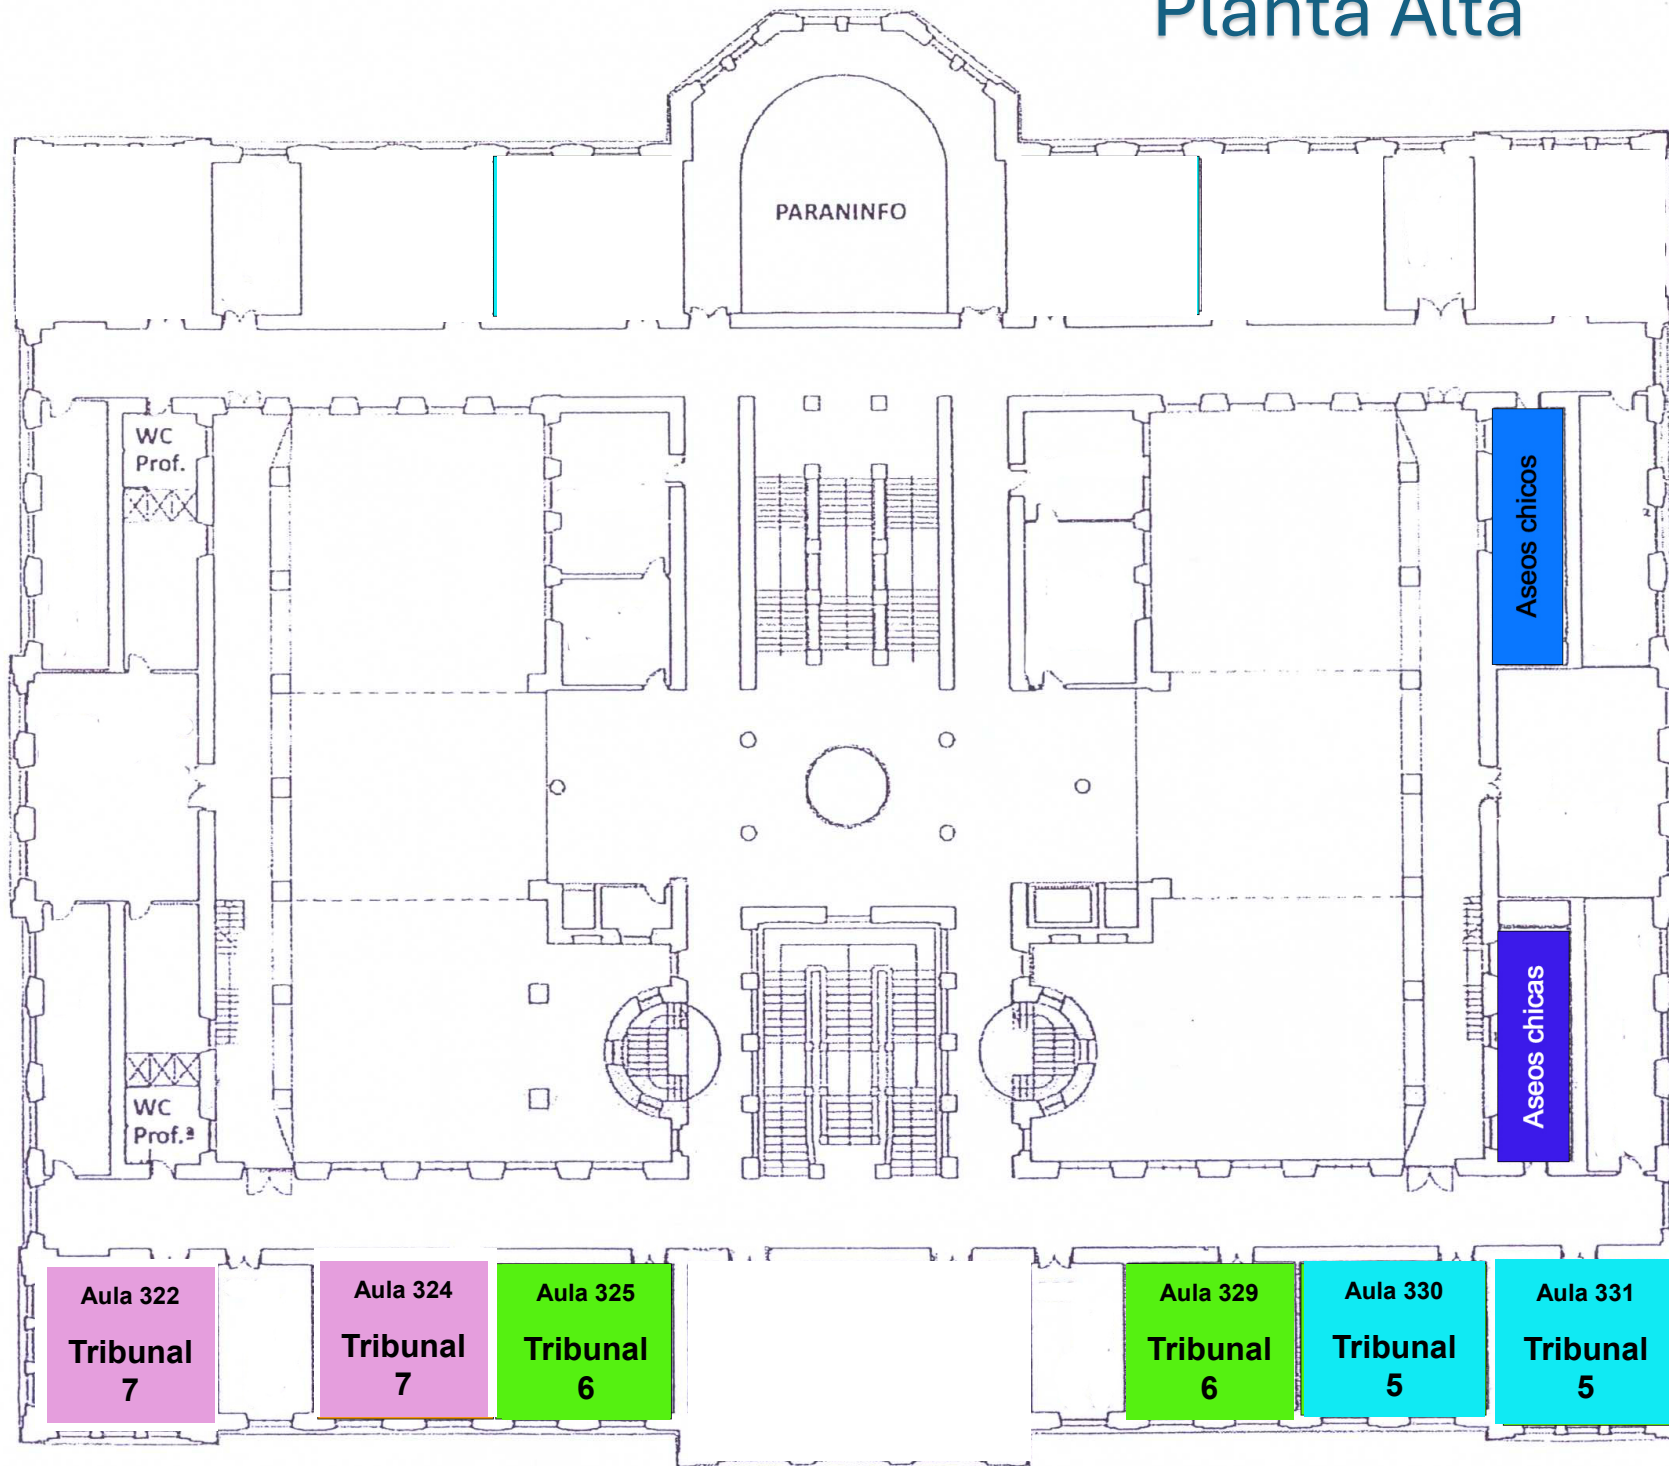

IES CLAUDIO MOYANO. Plano a partir del día 24

Acceso a todos los tribunales

IES CLAUDIO MOYANO. Plano a partir del día 24

Planta baja

IES CLAUDIO MOYANO. Plano a partir del día 24

Planta Alta

TRIBUNALES

5, 6 y 7

IES Maestro Haedo. Plano a partir del día 24

IES Maestro Haedo

**Acceso
todos los
tribunales**

Oficina Territorial de
Trabajo de Zamora

IES Maestro Haedo. Plano a partir del día 24

Primera planta

| | |
|-----------------------|------------|
| SUPERFICIE UTL | 1357,89 M2 |
| SUPERFICIE CONSTRUIDA | 1634,37 M2 |

IES Maestro Haedo. Plano a partir del día 24

Segunda planta

| | |
|-----------------------|-------------------------|
| SUPERFICIE ÚTIL | 1.357,89 M ² |
| SUPERFICIE CONSTRUIDA | 1.634,37 M ² |