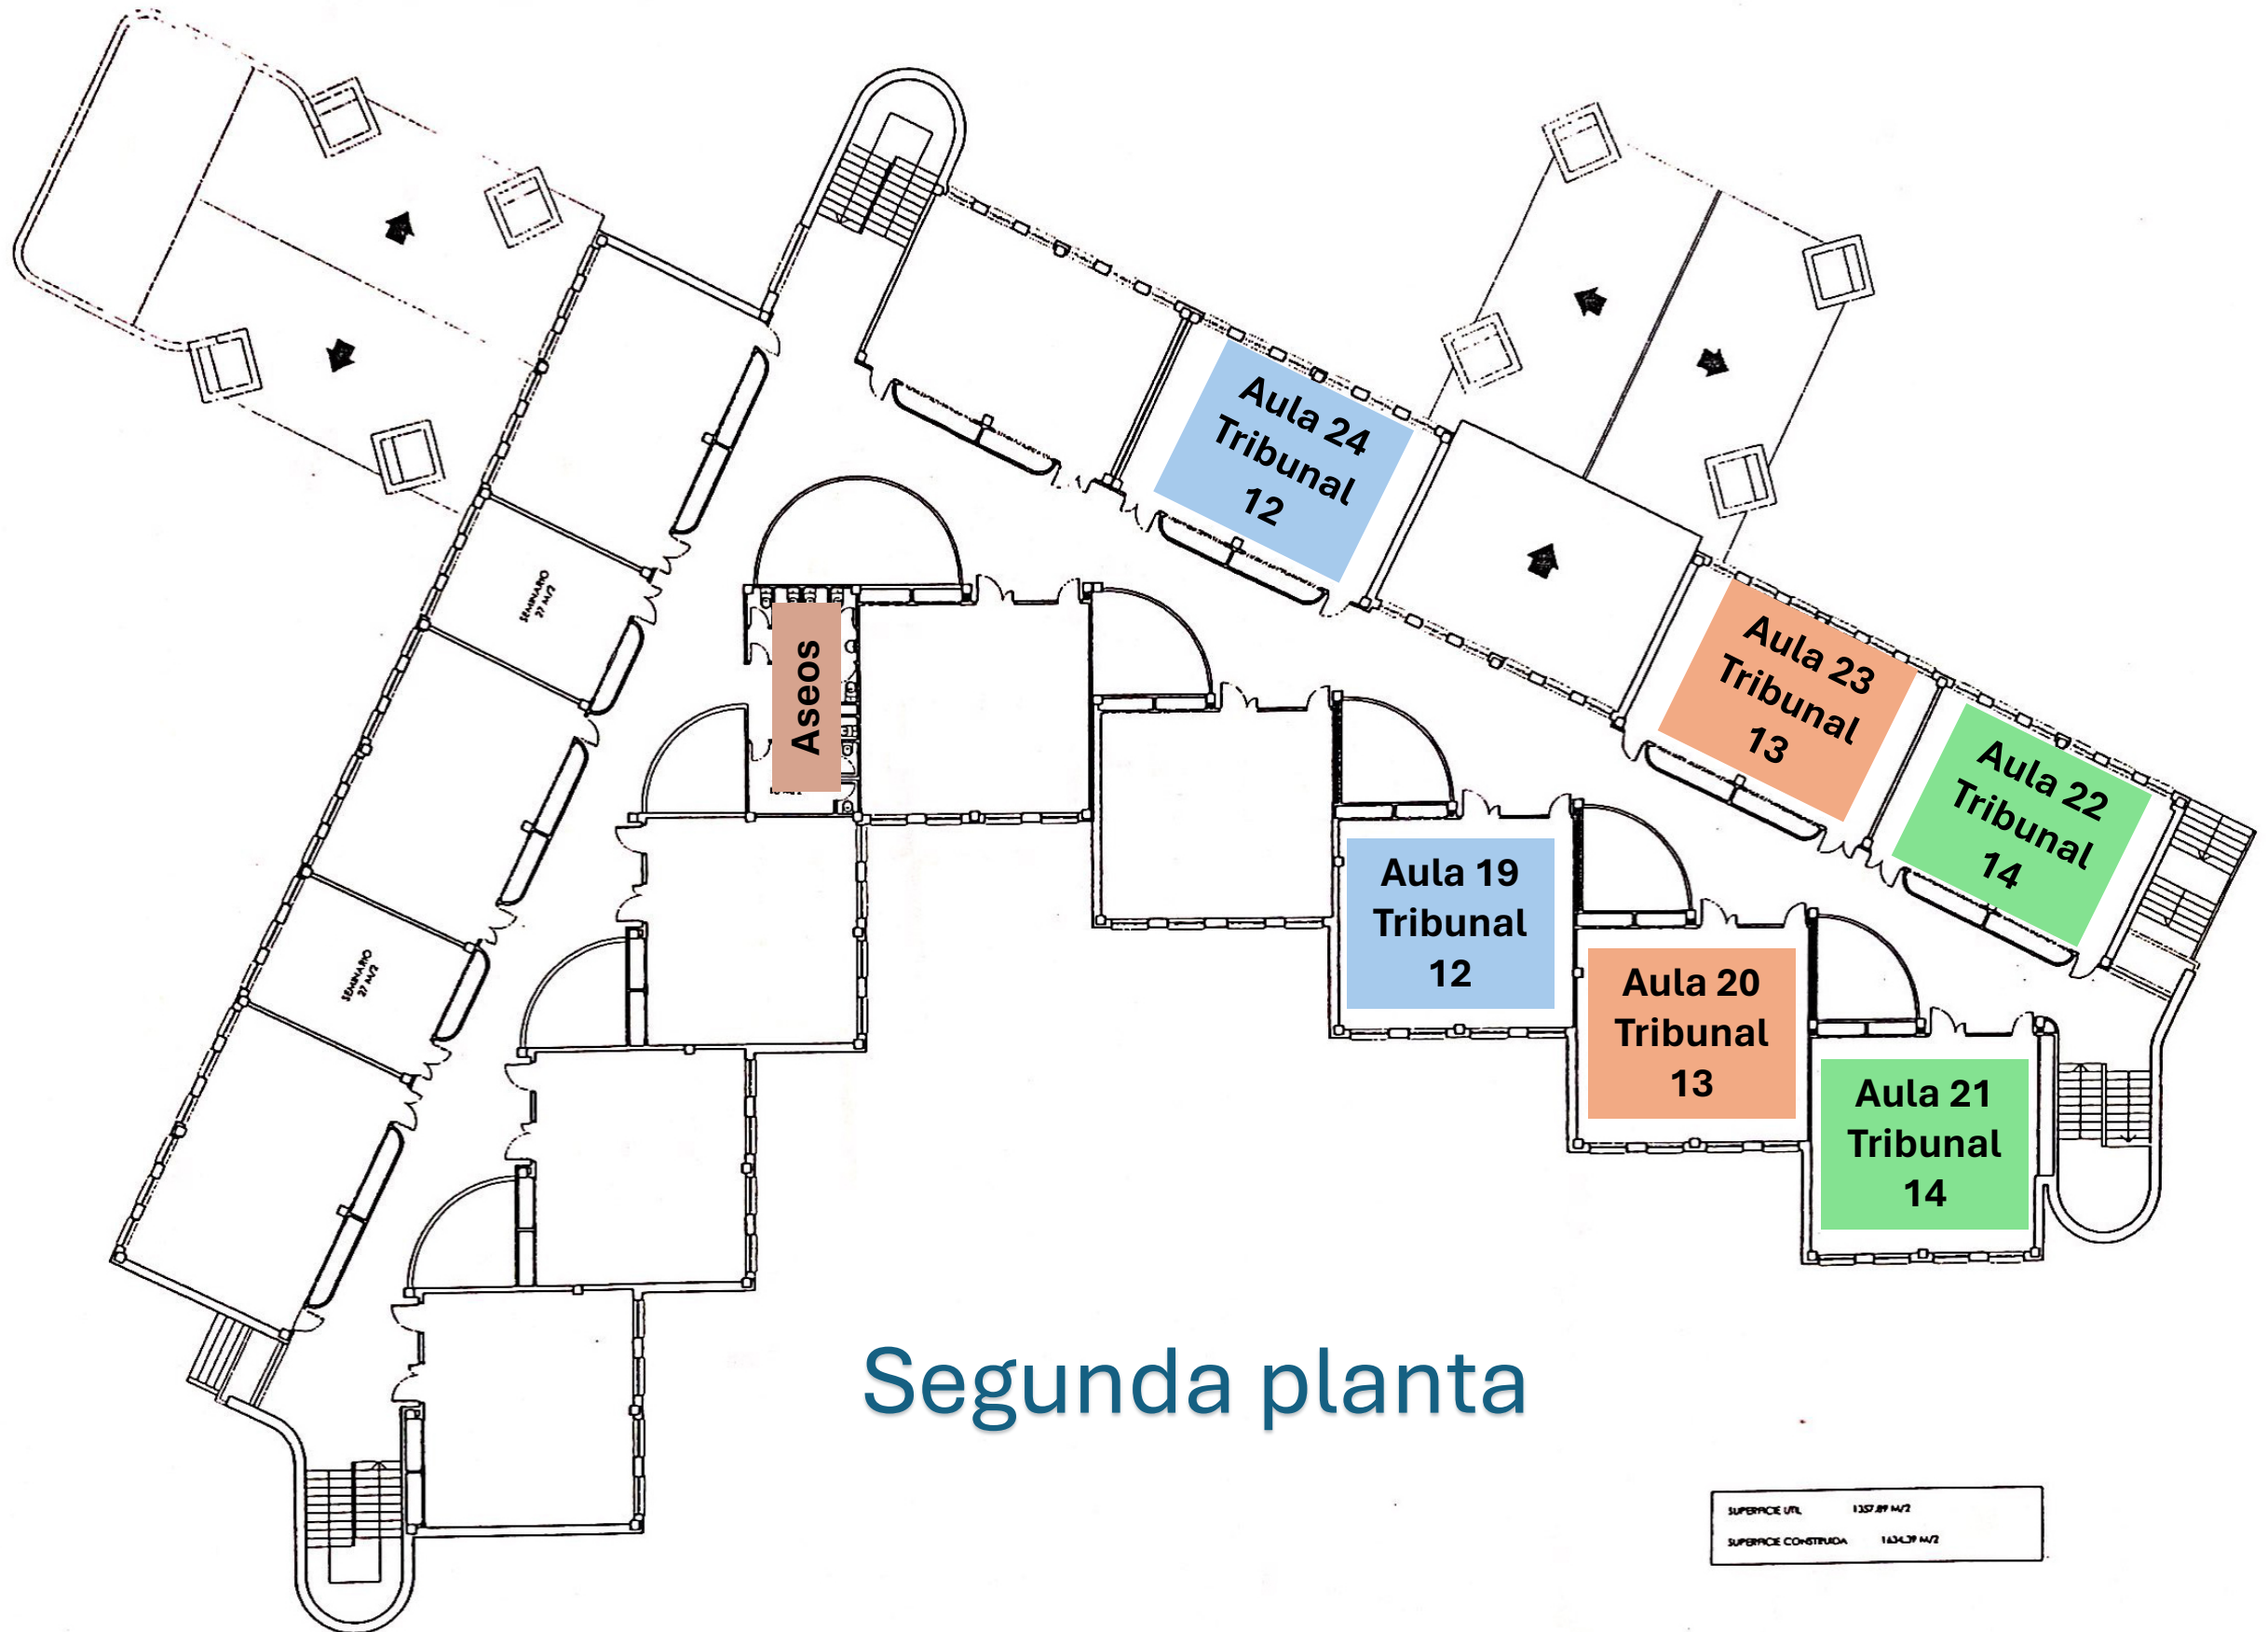

IES CLAUDIO MOYANO. Plano a partir del día 24

Acceso a todos los tribunales

IES CLAUDIO MOYANO. Plano a partir del día 24

Planta baja

IES CLAUDIO MOYANO. Plano a partir del día 24

Planta Alta

TRIBUNALES

5, 6 y 7

IES Maestro Haedo. Plano a partir del día 24

IES Maestro Haedo

**Acceso
todos los
tribunales**

Oficina Territorial de
Trabajo de Zamora

IES Maestro Haedo. Plano a partir del día 24

Primera planta

| | |
|-----------------------|------------|
| SUPERFICIE UTL | 1357,89 M2 |
| SUPERFICIE CONSTRUIDA | 1634,37 M2 |

IES Maestro Haedo. Plano a partir del día 24

Segunda planta

| | |
|-----------------------|-------------------------|
| SUPERFICIE ÚTIL | 1.357,89 M ² |
| SUPERFICIE CONSTRUIDA | 1.634,37 M ² |