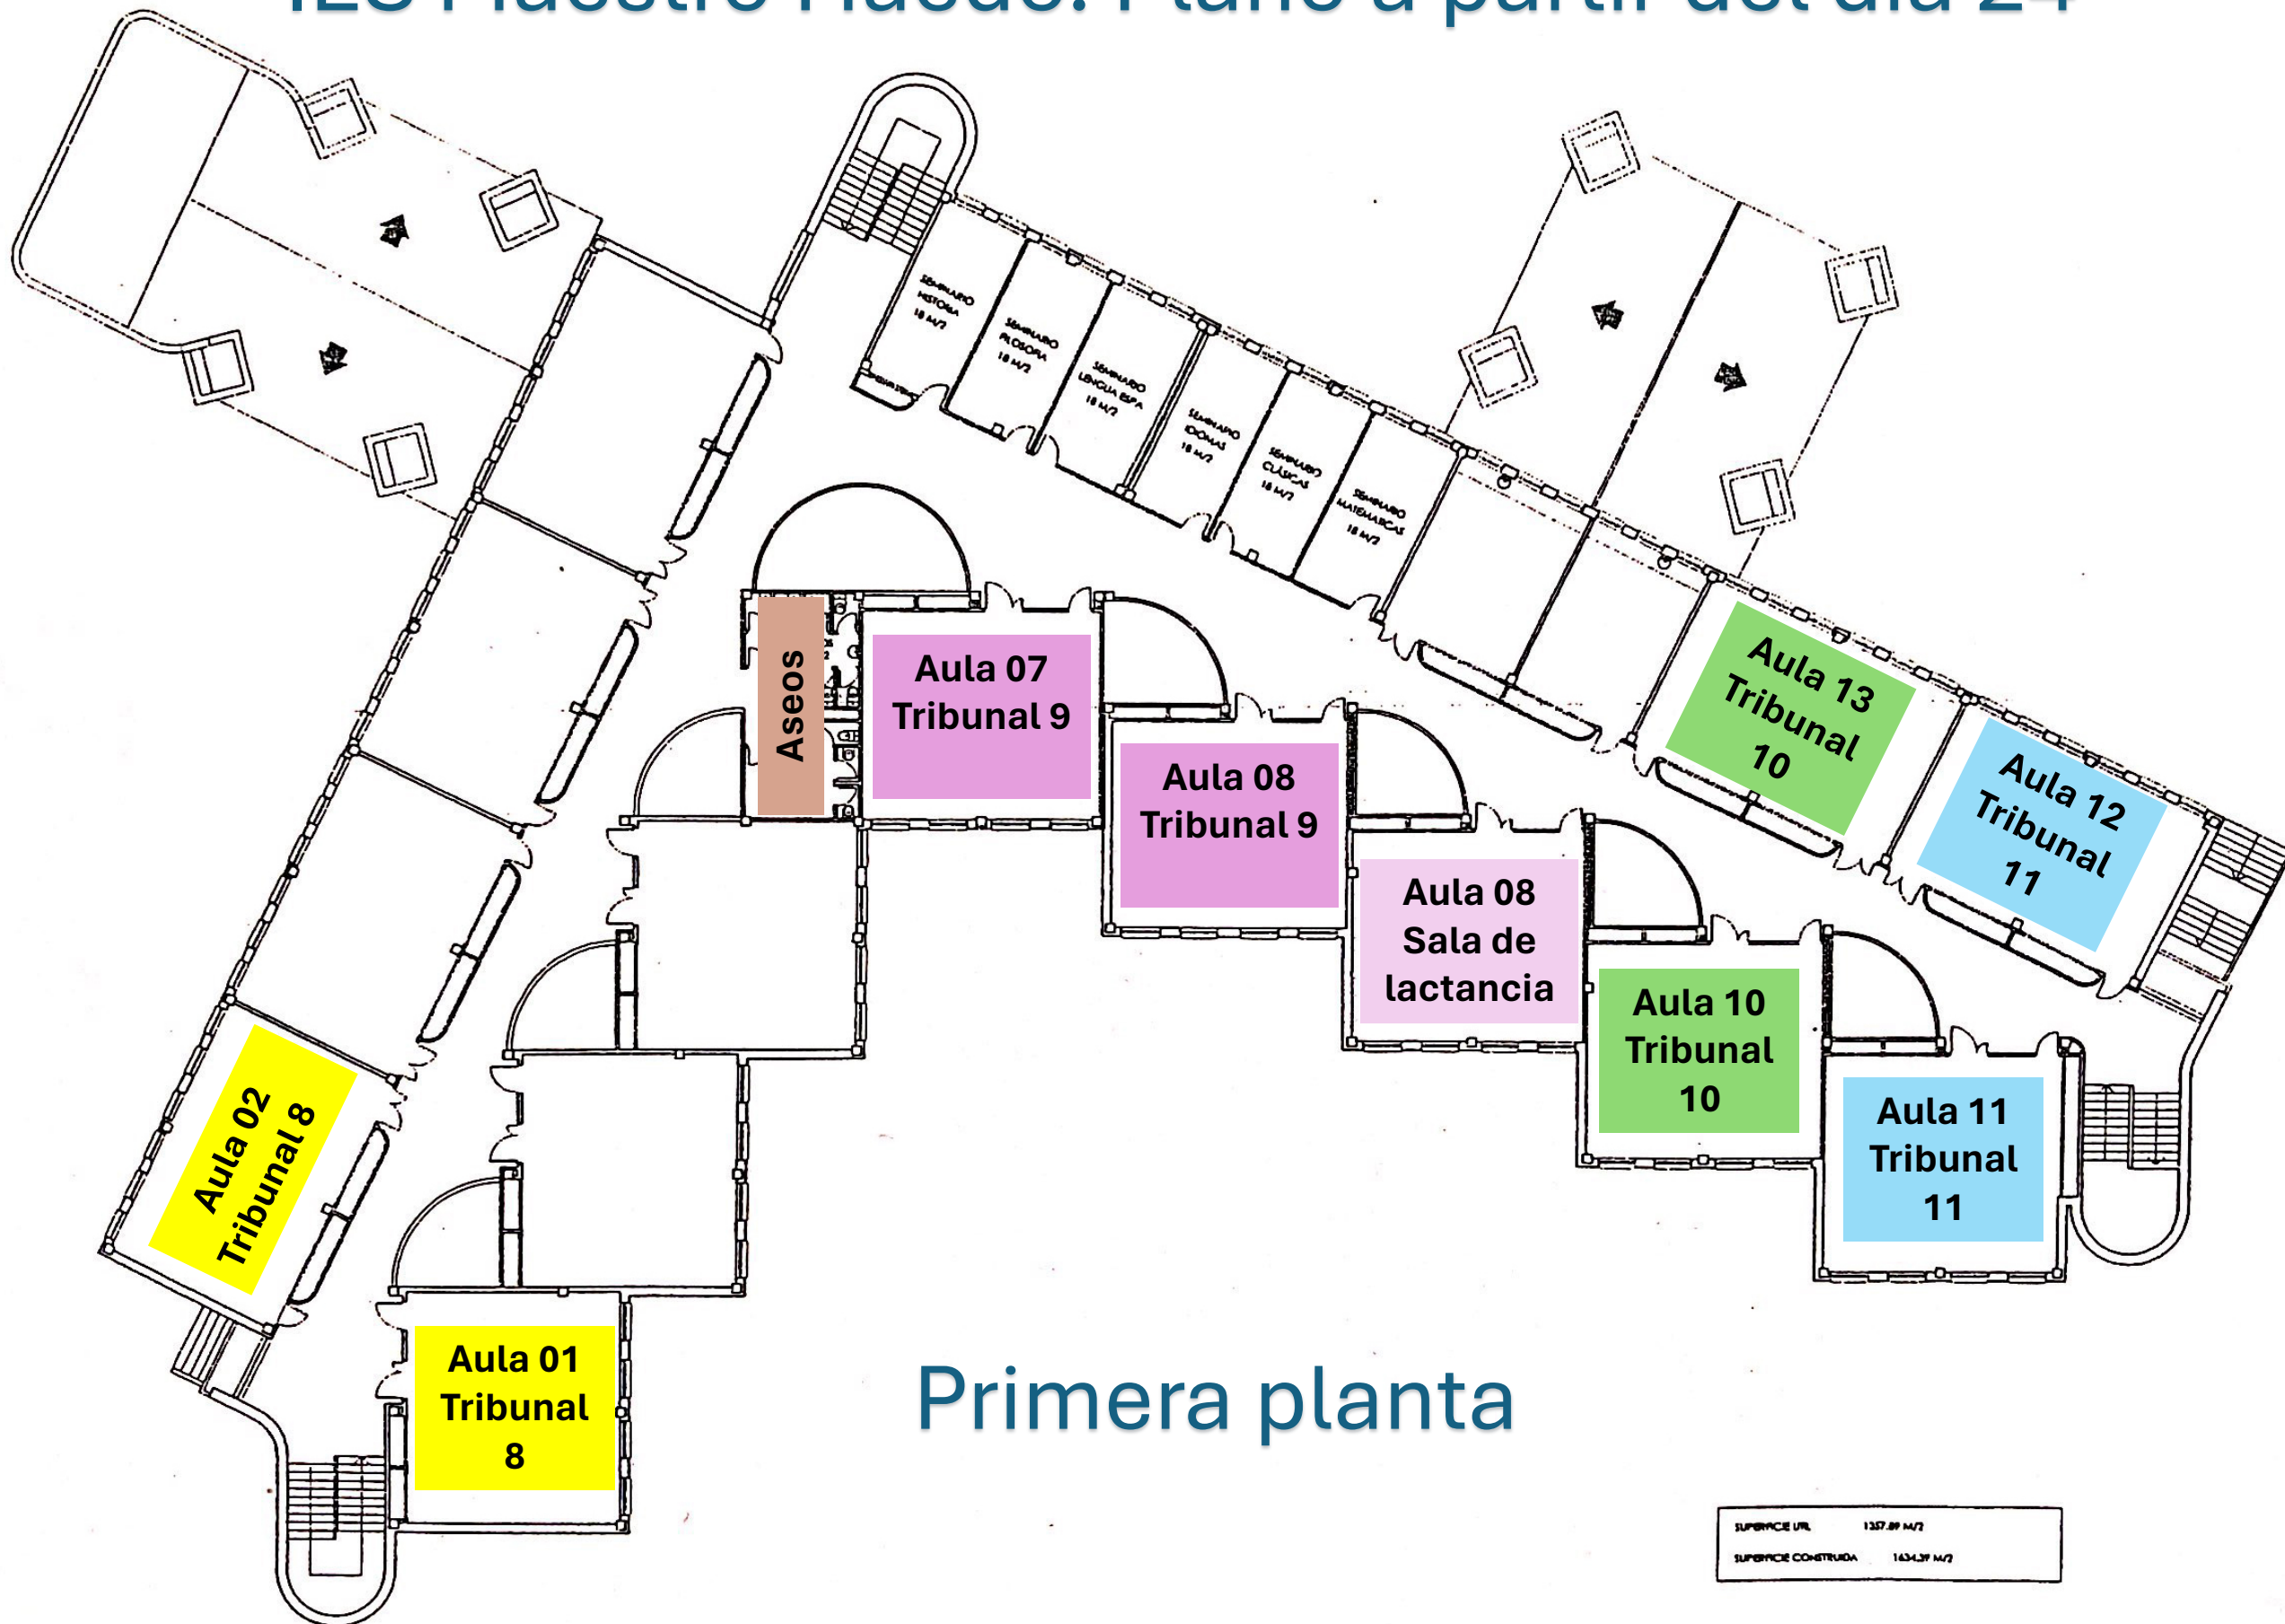

IES CLAUDIO MOYANO. Plano a partir del día 24

Acceso a todos los tribunales

IES CLAUDIO MOYANO. Plano a partir del día 24

Planta baja

IES CLAUDIO MOYANO. Plano a partir del día 24

Planta Alta

TRIBUNALES

5, 6 y 7

IES Maestro Haedo. Plano a partir del día 24

IES Maestro Haedo

**Acceso
todos los
tribunales**

Oficina Territorial de
Trabajo de Zamora

IES Maestro Haedo. Plano a partir del día 24

Primera planta

| | |
|-----------------------|------------|
| SUPERFICIE UTL | 1357,89 M2 |
| SUPERFICIE CONSTRUIDA | 1634,37 M2 |

IES Maestro Haedo. Plano a partir del día 24

Segunda planta

| | |
|-----------------------|-------------------------|
| SUPERFICIE ÚTIL | 1.357,89 M ² |
| SUPERFICIE CONSTRUIDA | 1.634,37 M ² |