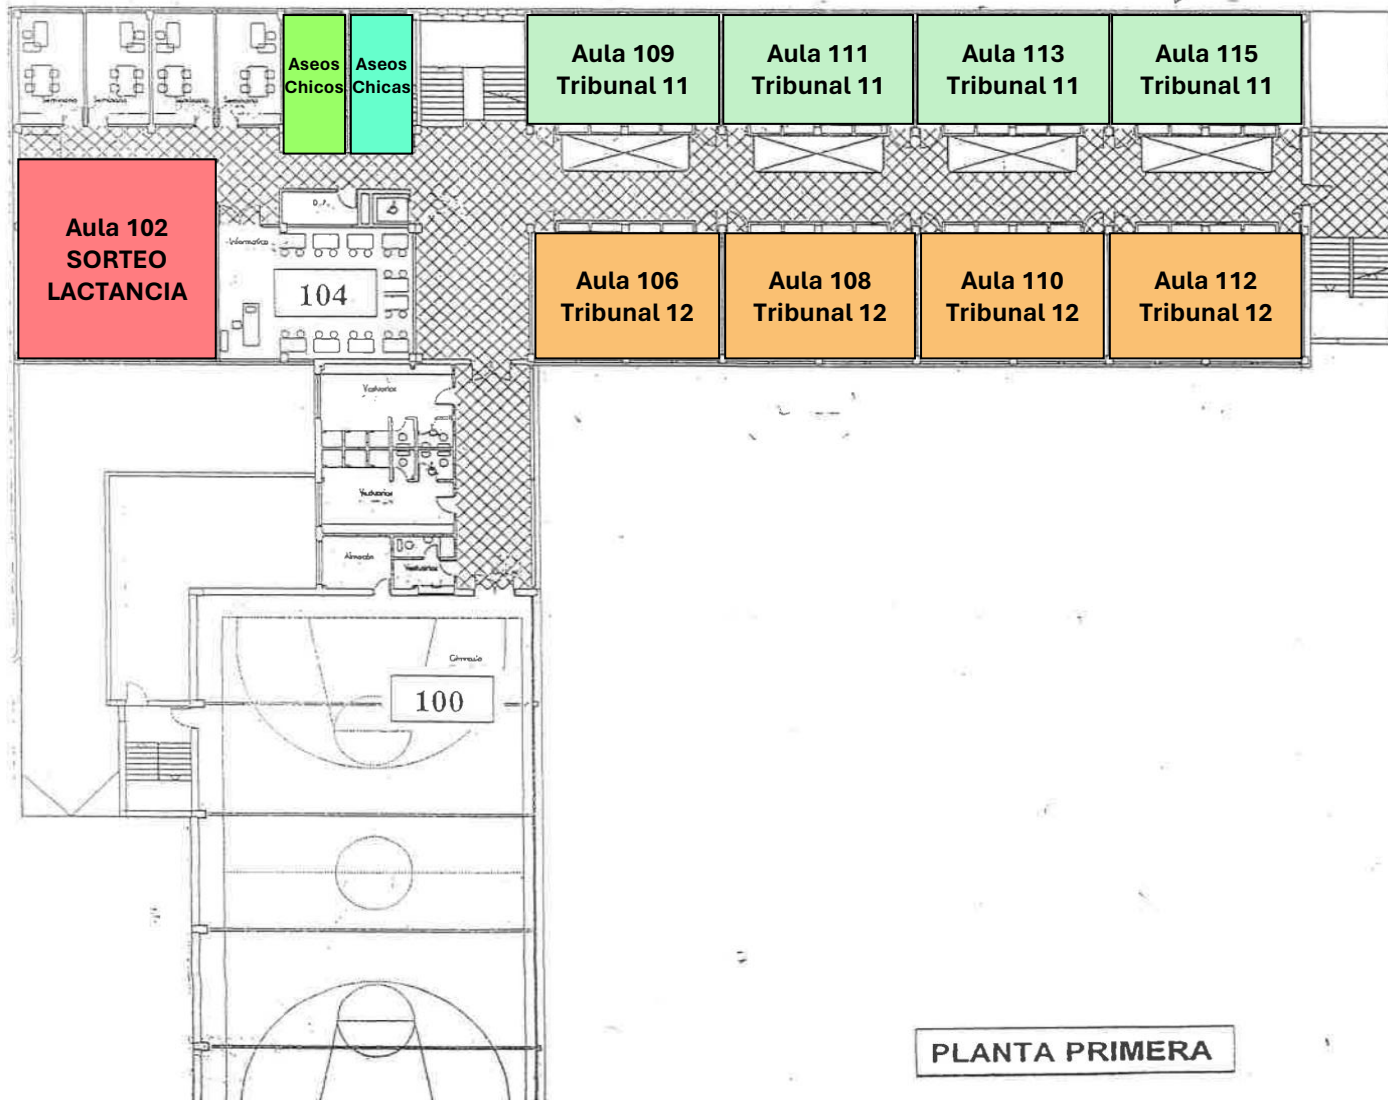

IES POETA CLAUDIO. Plano día 22-06-24

IES POETA CLAUDIO. Plano día 22-06-24

Planta Baja

Tribunal 10

Esquina Calle de Don Ramiro y Calle de Almaraz

IES POETA CLAUDIO. Plano día 22-06-24

Primera Baja

Tribunal 11 y 12

IES POETA CLAUDIO. Plano día 22-06-24

Segunda Baja

Tribunal 13

PLANTA SEGUNDA