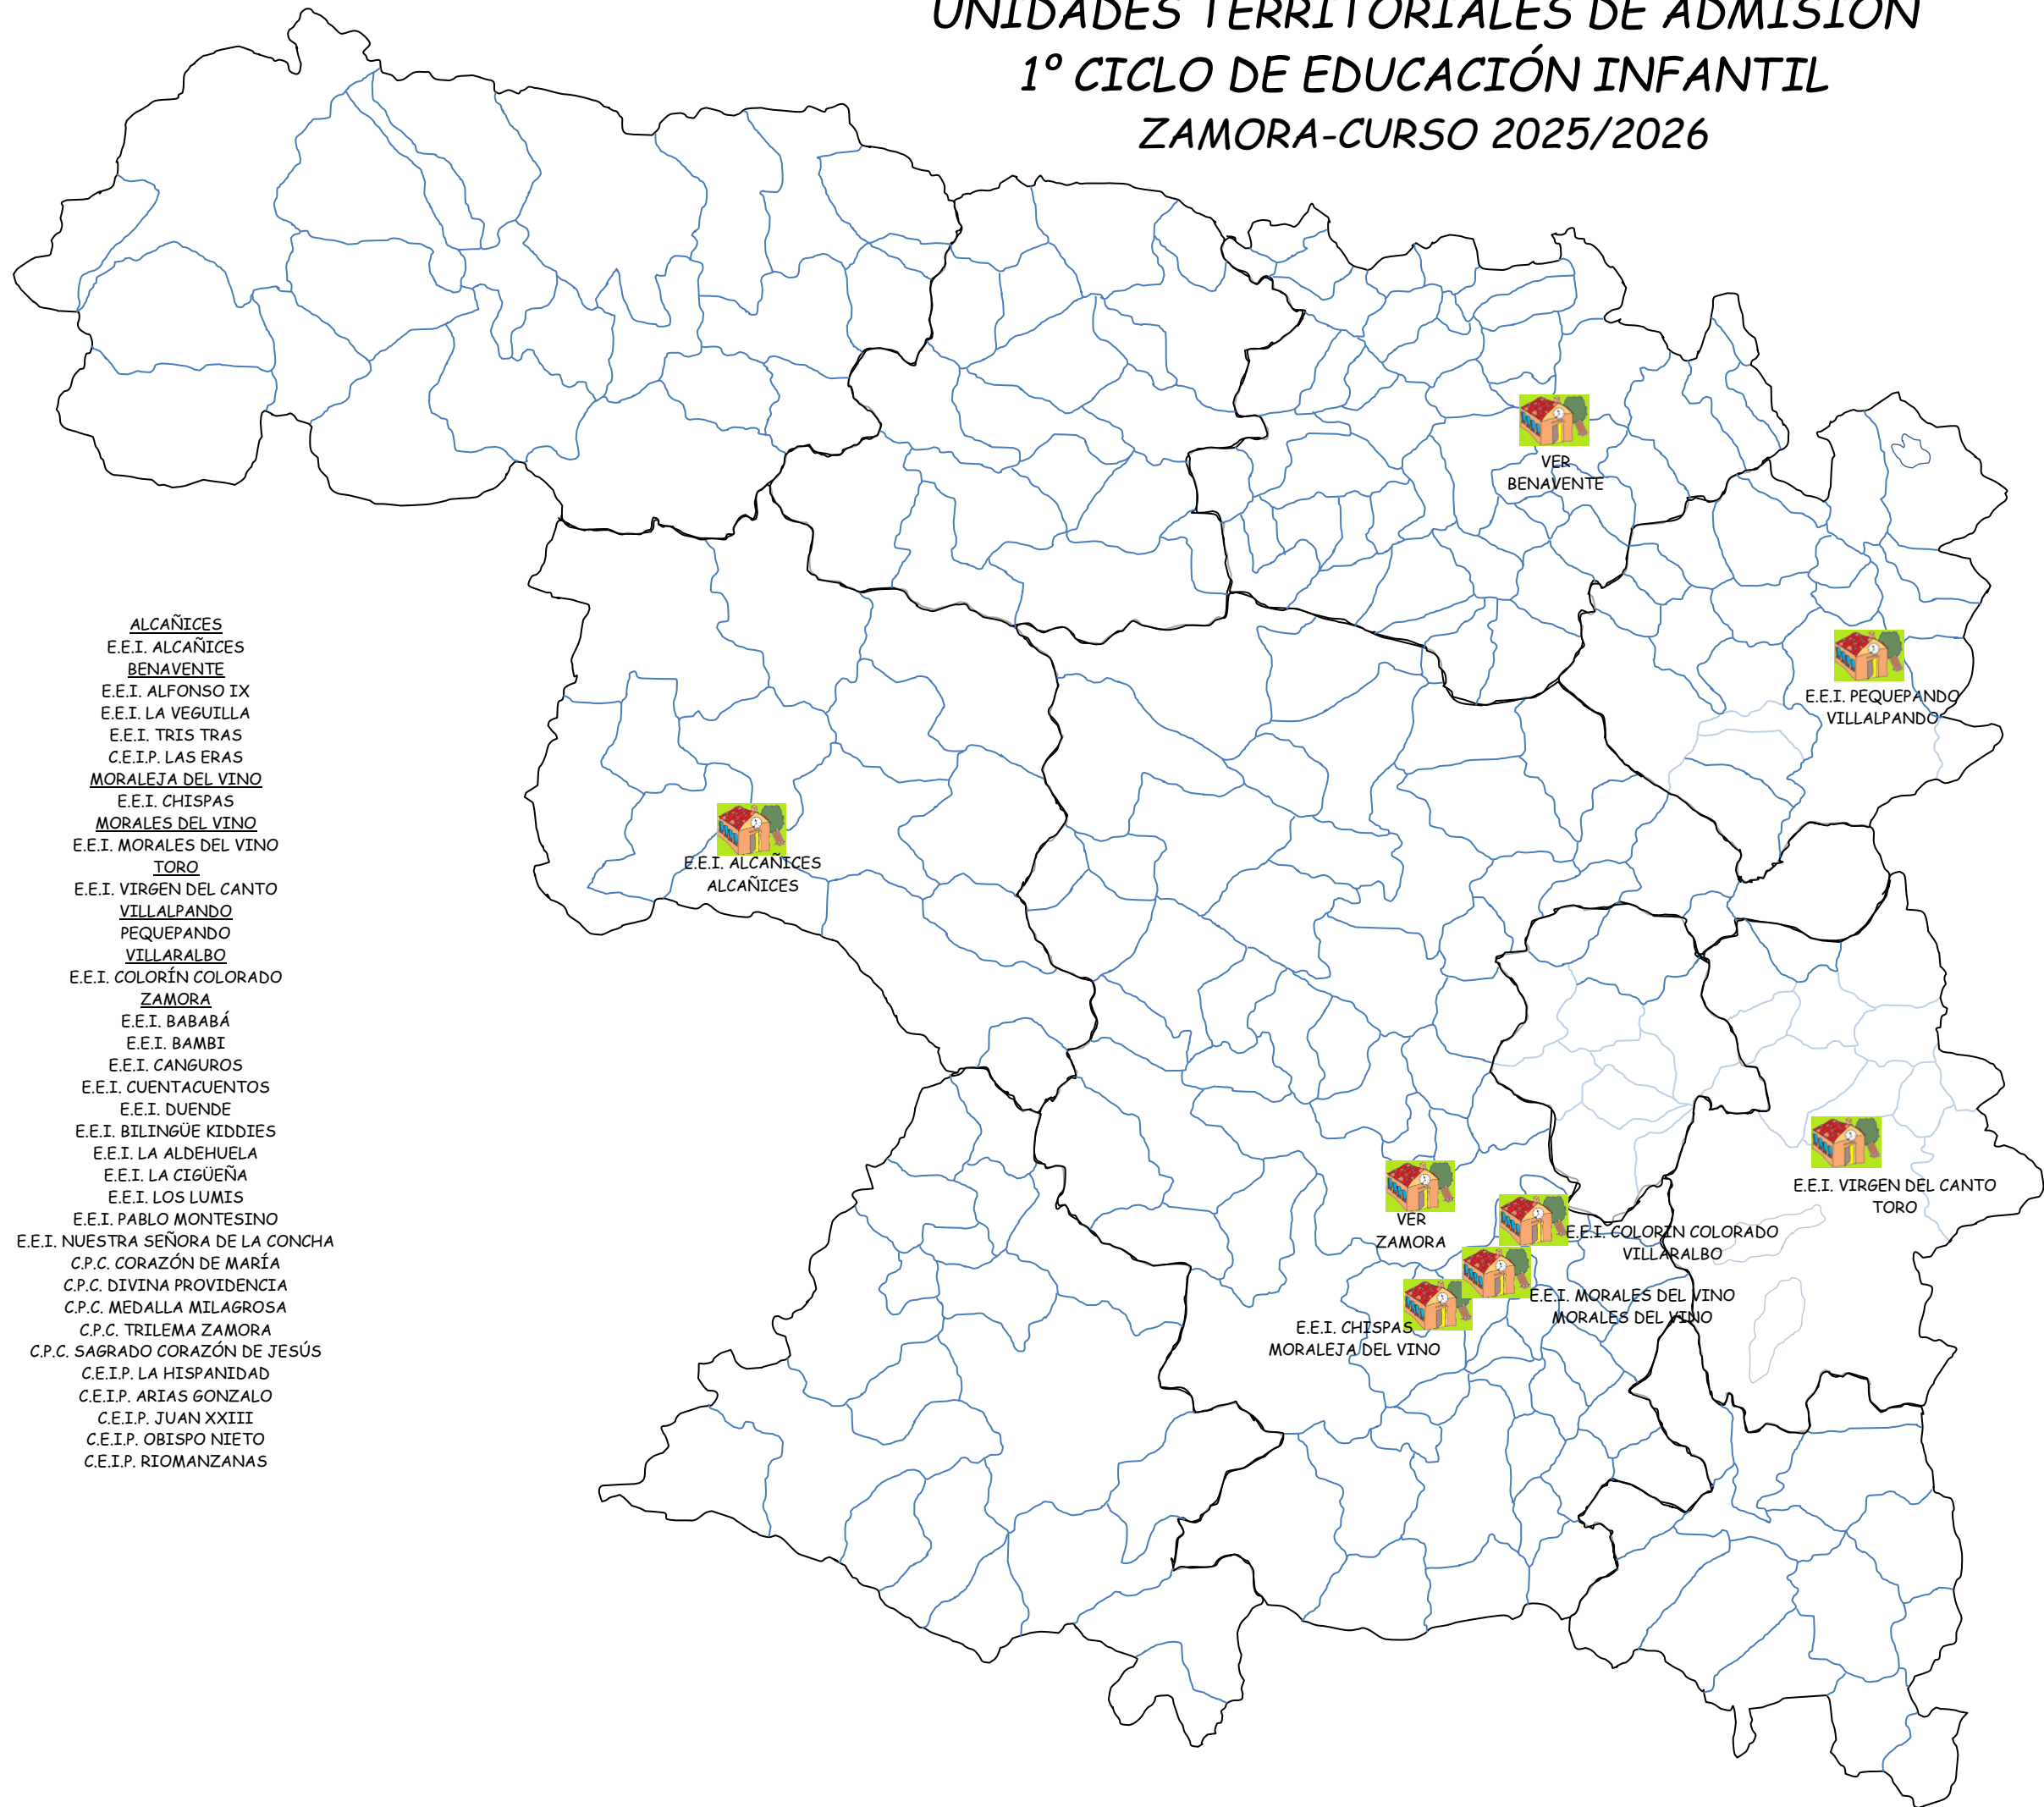

UNIDADES TERRITORIALES DE ADMISIÓN

1º CICLO DE EDUCACIÓN INFANTIL

ZAMORA-CURSO 2025/2026

- ALCAÑICES
- E.E.I. ALCAÑICES
- BENAVENTE
- E.E.I. ALFONSO IX
- E.E.I. LA VEGUILLA
- E.E.I. TRIS TRAS
- C.E.I.P. LAS ERAS
- MORALEJA DEL VINO
- E.E.I. CHISPAS
- MORALES DEL VINO
- E.E.I. MORALES DEL VINO
- TORO
- E.E.I. VIRGEN DEL CANTO
- VILLALPANDO
- PEQUEPANDO
- VILLARALBO
- E.E.I. COLORÍN COLORADO
- ZAMORA
- E.E.I. BABABÁ
- E.E.I. BAMBI
- E.E.I. CANGUROS
- E.E.I. CUENTACUENTOS
- E.E.I. DUENDE
- E.E.I. BILINGÜE KIDDIES
- E.E.I. LA ALDEHUELA
- E.E.I. LA CIGÜEÑA
- E.E.I. LOS LUMIS
- E.E.I. PABLO MONTESINO
- E.E.I. NUESTRA SEÑORA DE LA CONCHA
- C.P.C. CORAZÓN DE MARÍA
- C.P.C. DIVINA PROVIDENCIA
- C.P.C. MEDALLA MILAGROSA
- C.P.C. TRILEMA ZAMORA
- C.P.C. SAGRADO CORAZÓN DE JESÚS
- C.E.I.P. LA HISPANIDAD
- C.E.I.P. ARIAS GONZALO
- C.E.I.P. JUAN XXIII
- C.E.I.P. OBISPO NIETO
- C.E.I.P. RIOMANZANAS

E.E.I. ALCAÑICES
ALCAÑICES

VER
BENAVENTE

E.E.I. PEQUEPANDO
VILLALPANDO

VER
ZAMORA

E.E.I. COLORÍN COLORADO
VILLARALBO

E.E.I. CHISPAS
MORALEJA DEL VINO

E.E.I. MORALES DEL VINO
MORALES DEL VINO

E.E.I. VIRGEN DEL CANTO
TORO