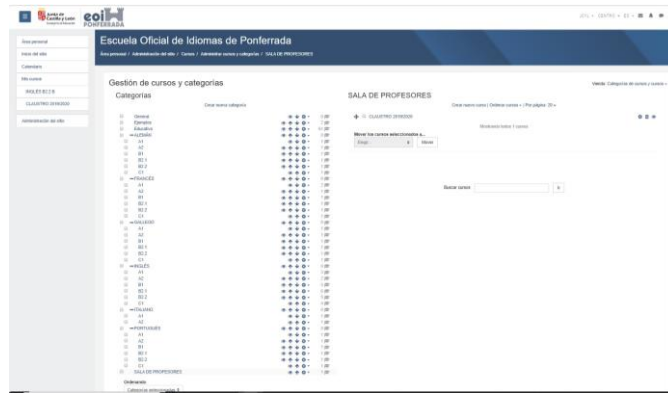

9. Sala de Profesores