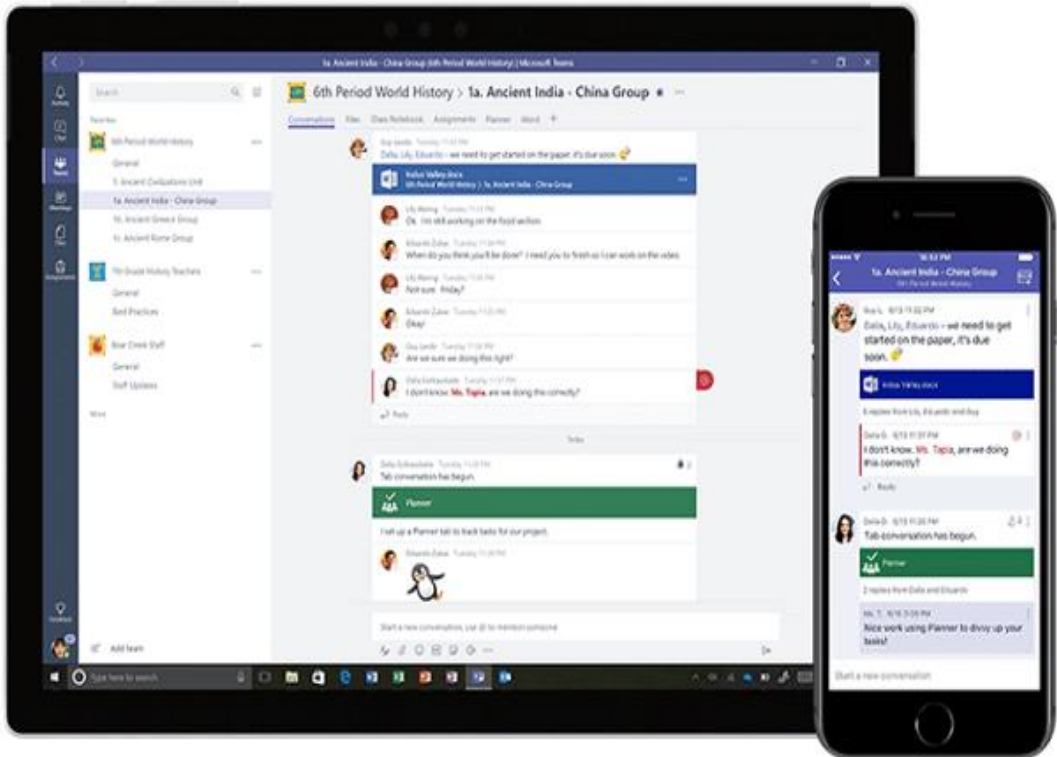

**1 APP
MÓVIL**

**2 NAVEGADOR
WEB**

**3 PROGRAMA
ORDENADOR**