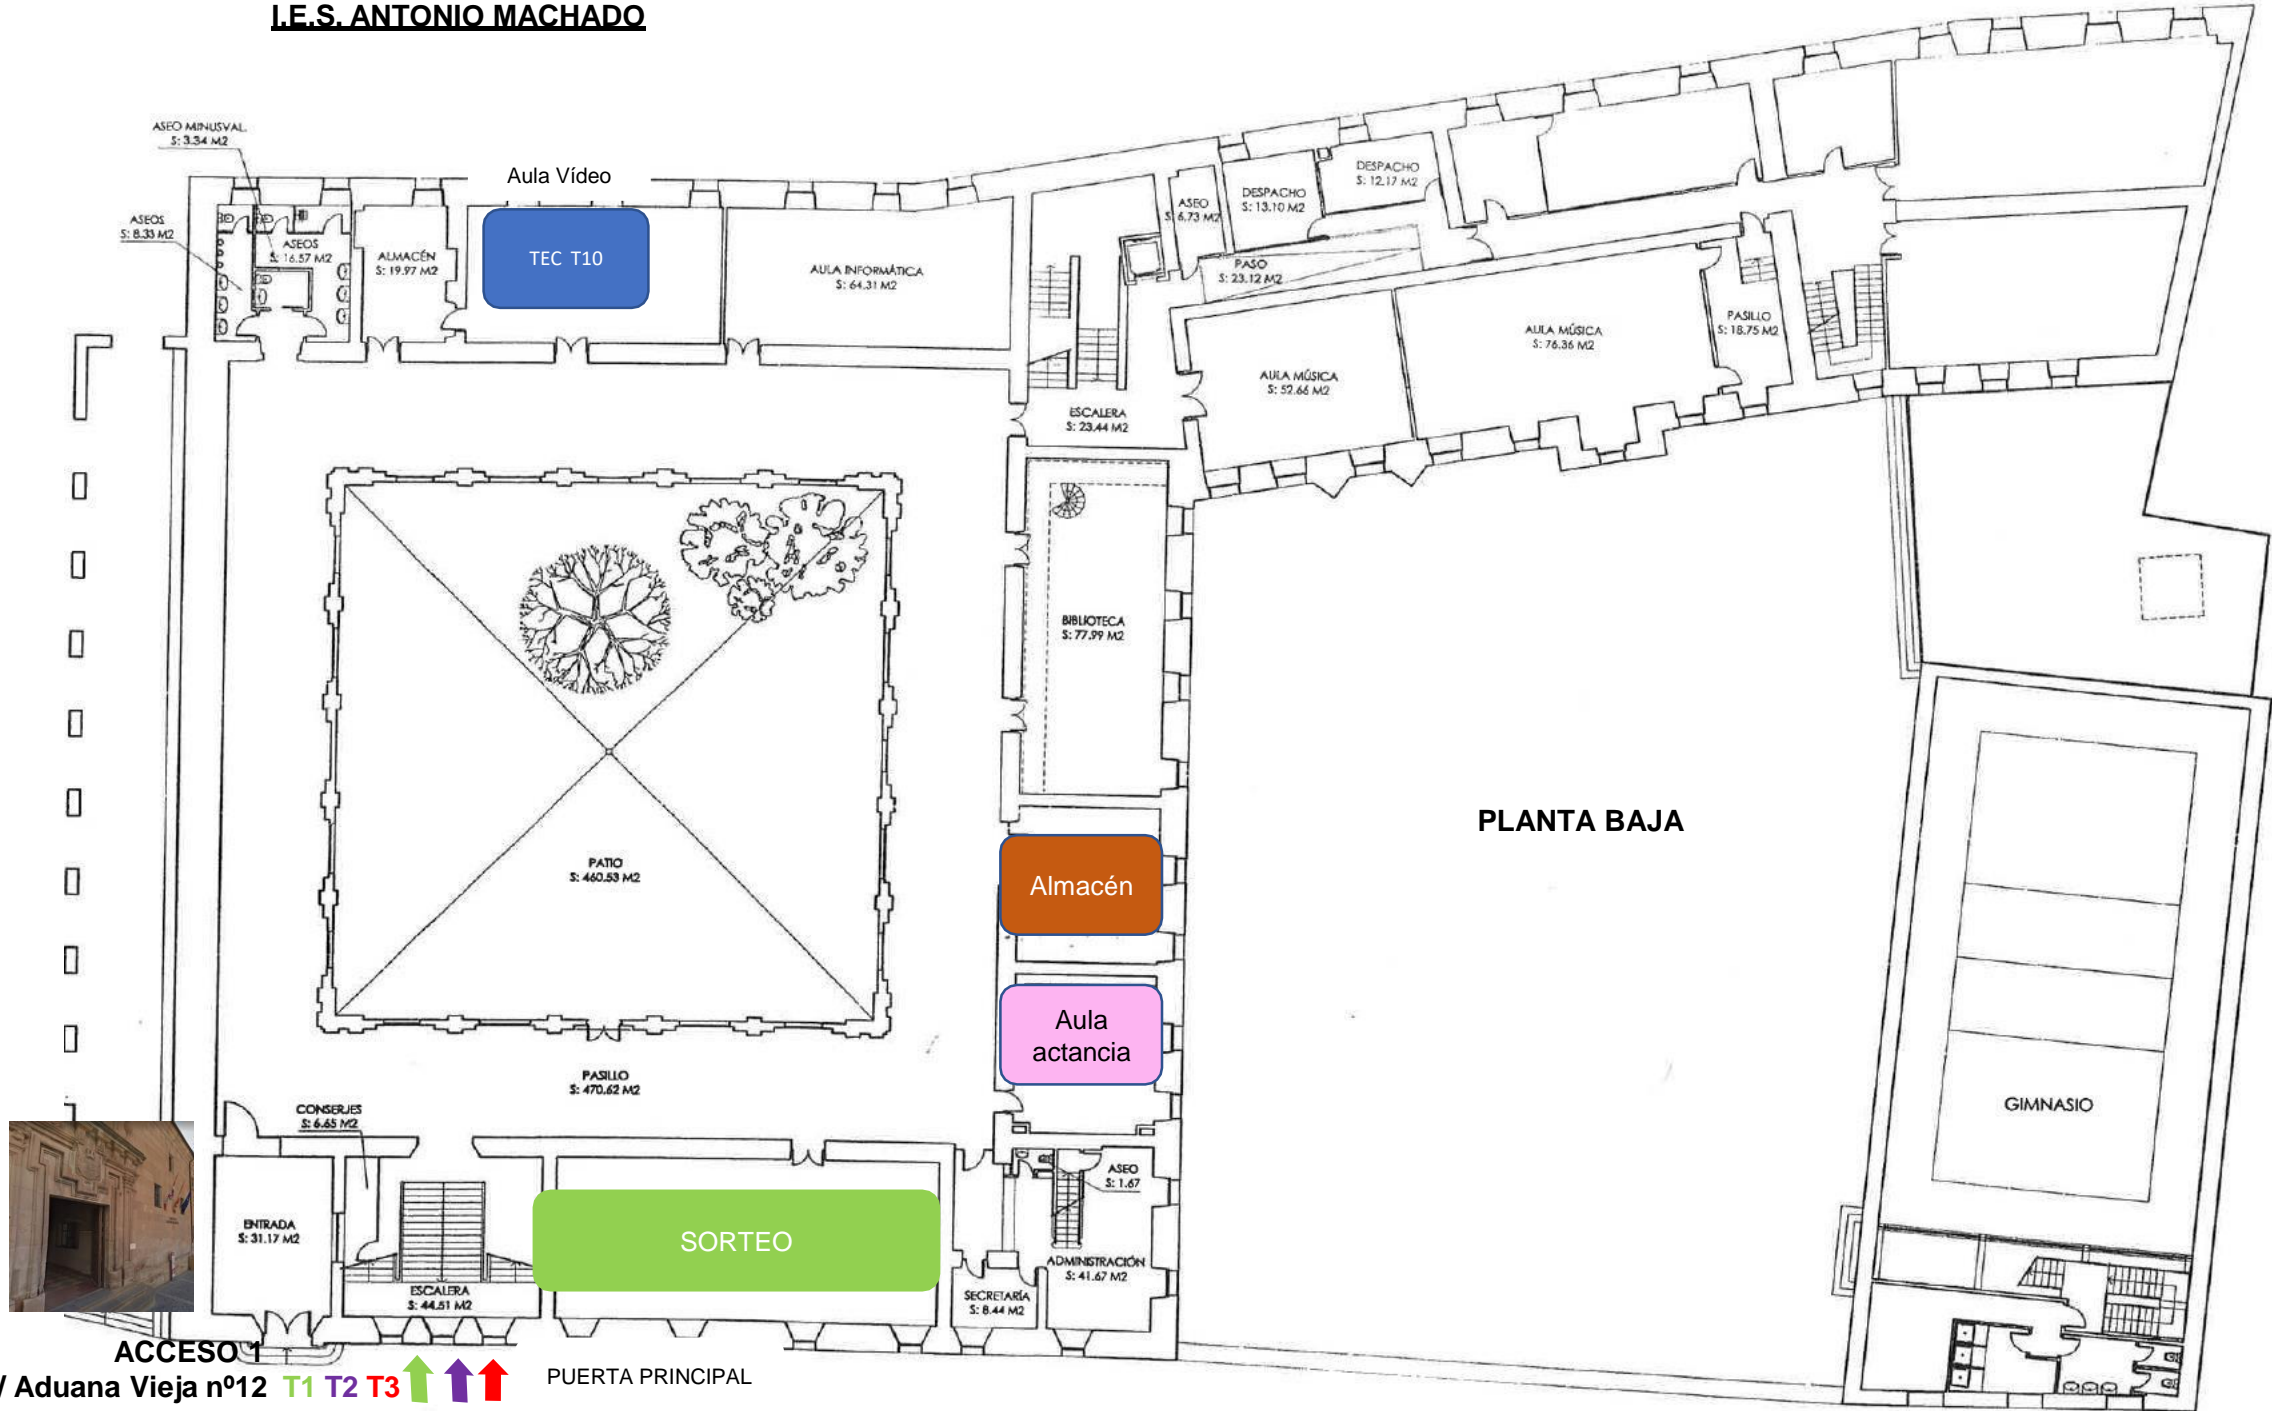

T4 T5 T6 T7

MAGNINARIA
ASCENSOR
S: 12 M2

PASILLO
S: 6.35 M2

CALDERAS
S: 32.54 M2

ALMACÉN
S: 107.44 M2

T10

AULA TALLER
S: 50.71 M2

VESTÍBULO
S: 68.40 M2

ALMACÉN
S: 13.86 M2

Aula Tecnología

VESTÍBULO
S: 23.00 M2

T10

Aula Ciclos

AULA TALLER
S: 43.73 M2

PLANTA SEMISÓTANO

AULA TALLER
S: 32.61 M2

PATIO

CUARTO
S: 31.40 M2

ACCESO 3

C/ Instituto s/n T8 T9 T10

CUARTO
S: 7.58 M2

ALMACÉN
S: 12.73 M2

I.E.S. ANTONIO MACHADO

ACCESO 1