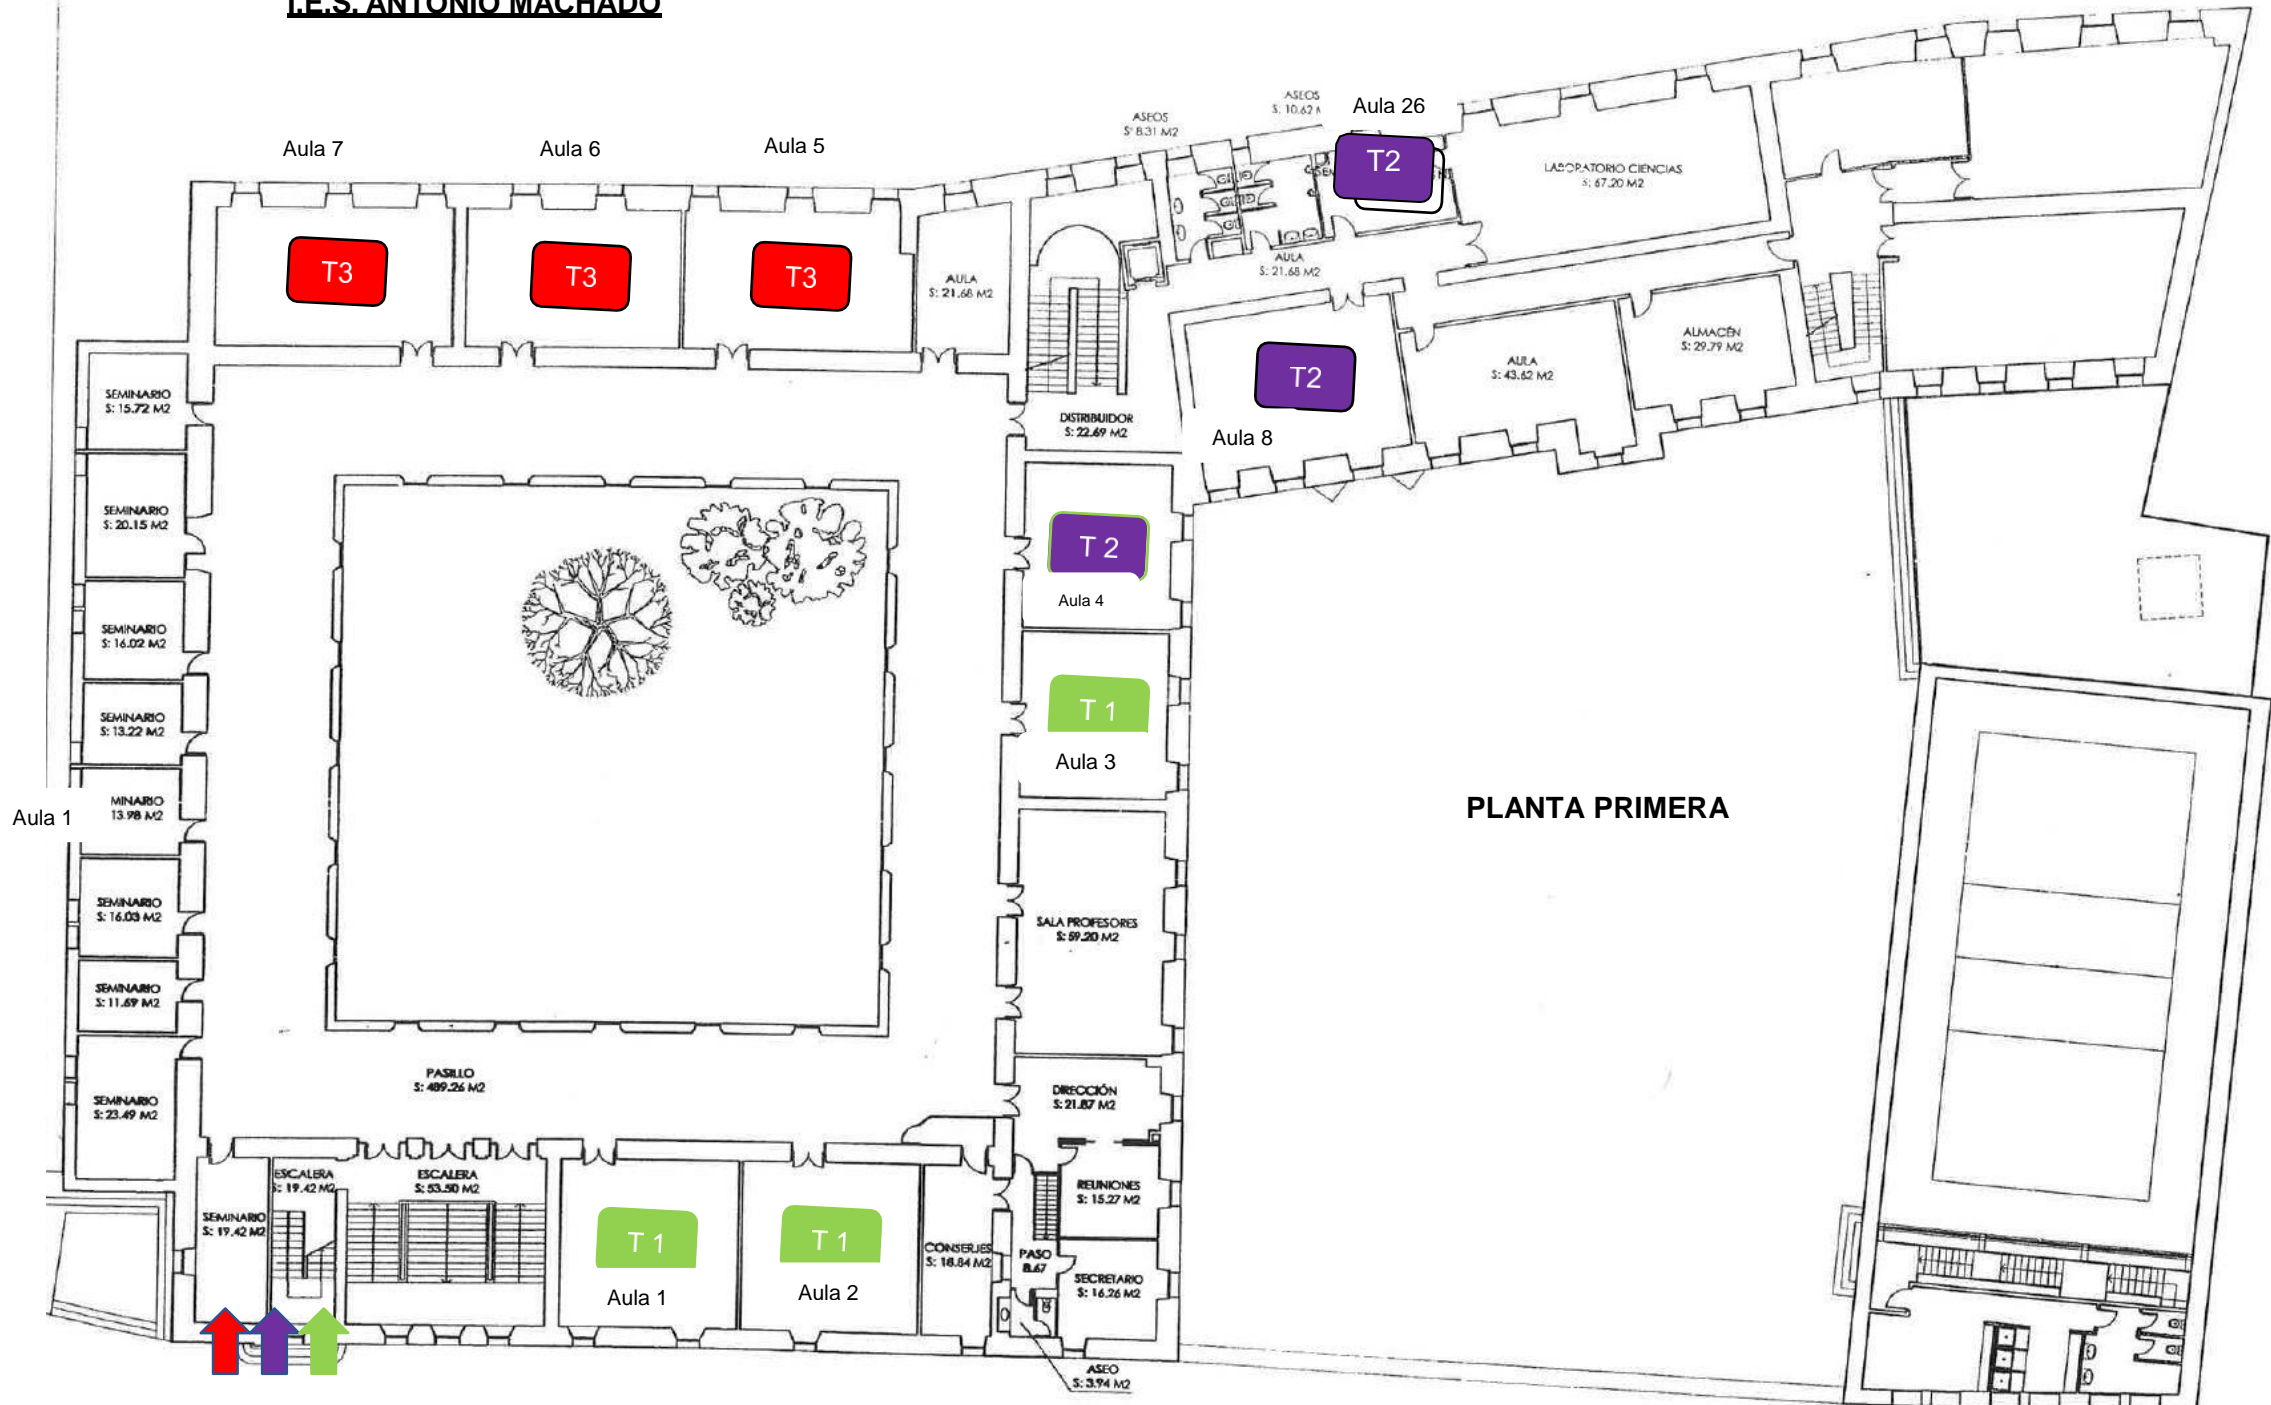

T4 T5 T6 T7

MAGNINARIA
ASCENSOR
S: 12 M2

PASILLO
S: 6.35 M2

CALDERAS
S: 32.54 M2

ALMACÉN
S: 107.44 M2

T10

AULA TALLER
S: 50.71 M2

VESTÍBULO
S: 68.40 M2

ALMACÉN
S: 13.86 M2

Aula Tecnología

VESTÍBULO
S: 23.00 M2

T10

Aula Ciclos

AULA TALLER
S: 43.73 M2

PLANTA SEMISÓTANO

AULA TALLER
S: 32.61 M2

PATIO

CUARTO
S: 31.40 M2

ACCESO 3

C/ Instituto s/n T8 T9 T10

CUARTO
S: 7.58 M2

ALMACÉN
S: 12.73 M2

I.E.S. ANTONIO MACHADO

ACCESO 1

C/ Aduana Vieja nº12 T1 T2 T3

PUERTA PRINCIPAL

I.E.S. ANTONIO MACHADO

I.E.S. ANTONIO MACHADO