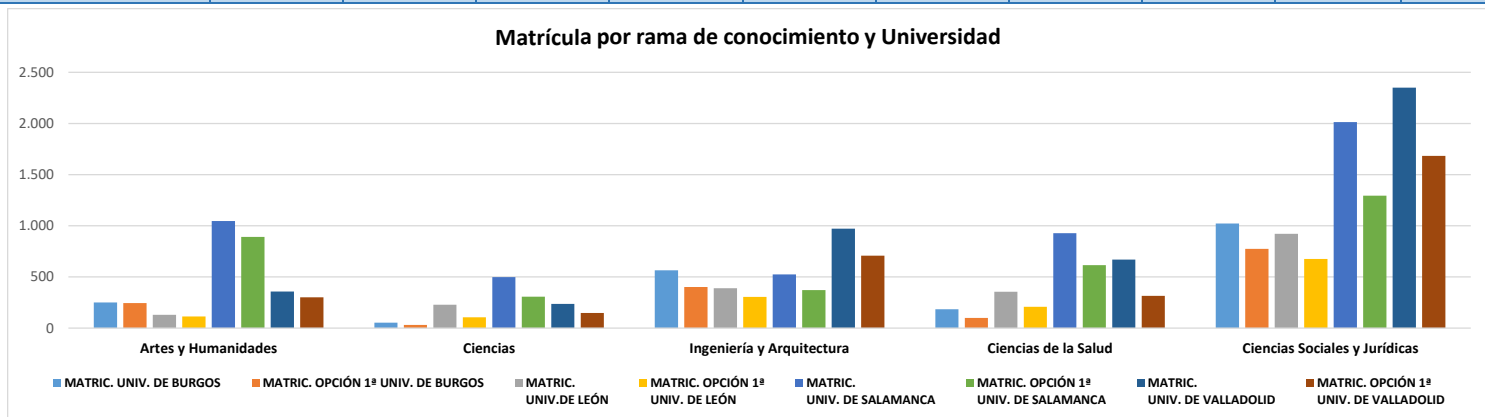

PROCESO DE PREINSCRIPCIÓN: MATRÍCULA TOTAL Y 1ª OPCIÓN POR RAMA DE CONOCIMIENTO Y UNIVERSIDAD

	MATRIC. UNIV. DE BURGOS	MATRIC. OPCIÓN 1ª UNIV. DE BURGOS	MATRIC. UNIV. DE LEÓN	MATRIC. OPCIÓN 1ª UNIV. DE LEÓN	MATRIC. UNIV. DE SALAMANCA	MATRIC. OPCIÓN 1ª UNIV. DE SALAMANCA	MATRIC. UNIV. DE VALLADOLID	MATRIC. OPCIÓN 1ª UNIV. DE VALLADOLID	TOTAL MATRIC.	TOTAL MATRIC. OPC 1ª
Artes y Humanidades	250	244	130	113	1.046	892	358	300	1.784	1.549
Ciencias	53	30	229	106	498	308	237	148	1.017	592
Ingeniería y Arquitectura	565	402	389	304	524	371	972	707	2.450	1.784
Ciencias de la Salud	184	99	355	208	927	615	669	315	2.135	1.237
Ciencias Sociales y Jurídicas	1.022	775	921	676	2.014	1.294	2.350	1.684	6.307	4.429
Total general	2.074	1.550	2.024	1.407	5.009	3.480	4.586	3.154	13.693	9.591