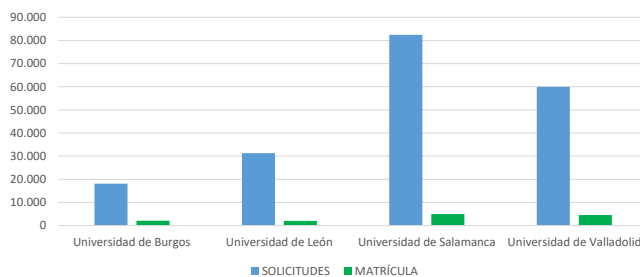

Comparación de solicitudes/matriculados