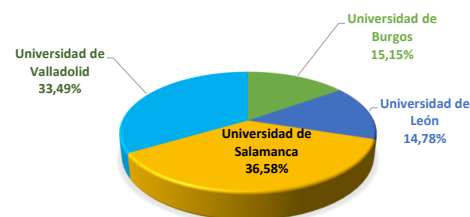

RESUMEN PROCESO PREINSCRIPCIÓN CURSO 2021-2022

UNIVERSIDAD	SOLICITUDES	SOLICITUDES EN OPCIÓN 1ª	MATRÍCULA	MATRÍCULA OPCIÓN 1ª	% sobre solicitudes	% sobre solicitudes primera opción	% sobre matriculados	% matriculados primera opción sobre matriculados
Universidad de Burgos	18.073	4.099	2.074	1.550	9,43%	9,47%	15,15%	74,73%
Universidad de León	31.269	6.514	2.024	1.407	16,31%	15,04%	14,78%	69,52%
Universidad de Salamanca	82.425	22.053	5.009	3.480	43,00%	50,93%	36,58%	69,47%
Universidad de Valladolid	59.929	10.633	4.586	3.154	31,26%	24,56%	33,49%	68,77%
TOTAL	191.696	43.299	13.693	9.591	100,00%	100,00%	100,00%	70,04%

MATRÍCULA