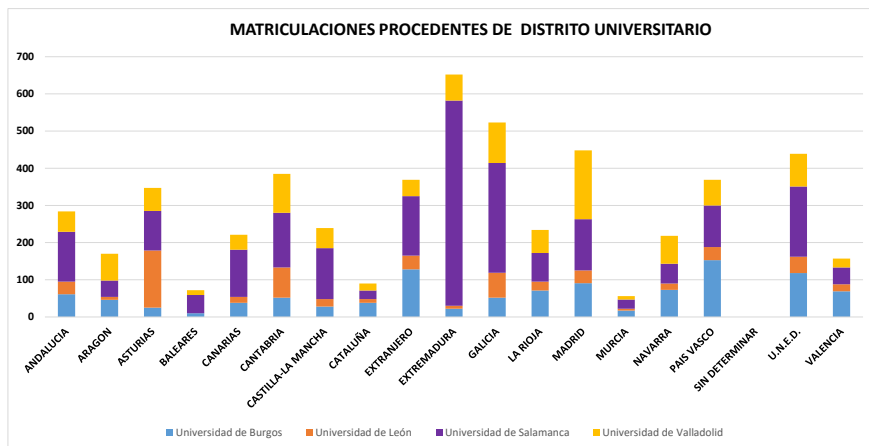

Junta de Castilla y León

Consejería de Educación
Viceconsejería de Universidades e Investigación
Dirección General de Universidades e Investigación

ESTADÍSTICA SOBRE LA PREINSCRIPCIÓN UNIVERSITARIA EN LAS UNIVERSIDADES DE CASTILLA Y LEÓN CURSO 2020-2021

MATRICULACIONES POR CUPO Y UNIVERSIDAD

UNIVERSIDAD	General	Titulados/as	> 25	> 40	Deportistas	Discapacitados/as	Total
Universidad de Burgos	1.878	140	42	<5	<5	6	2.074
Universidad de León	1.941	25	14	8	31	5	2.024
Ingeniería y Arquitectura	4.817	77	38	8	43	26	5.009
Ciencias de la Salud	4.404	74	24	12	50	22	4.586
TOTAL	13.040	316	118	32	128	59	13.693