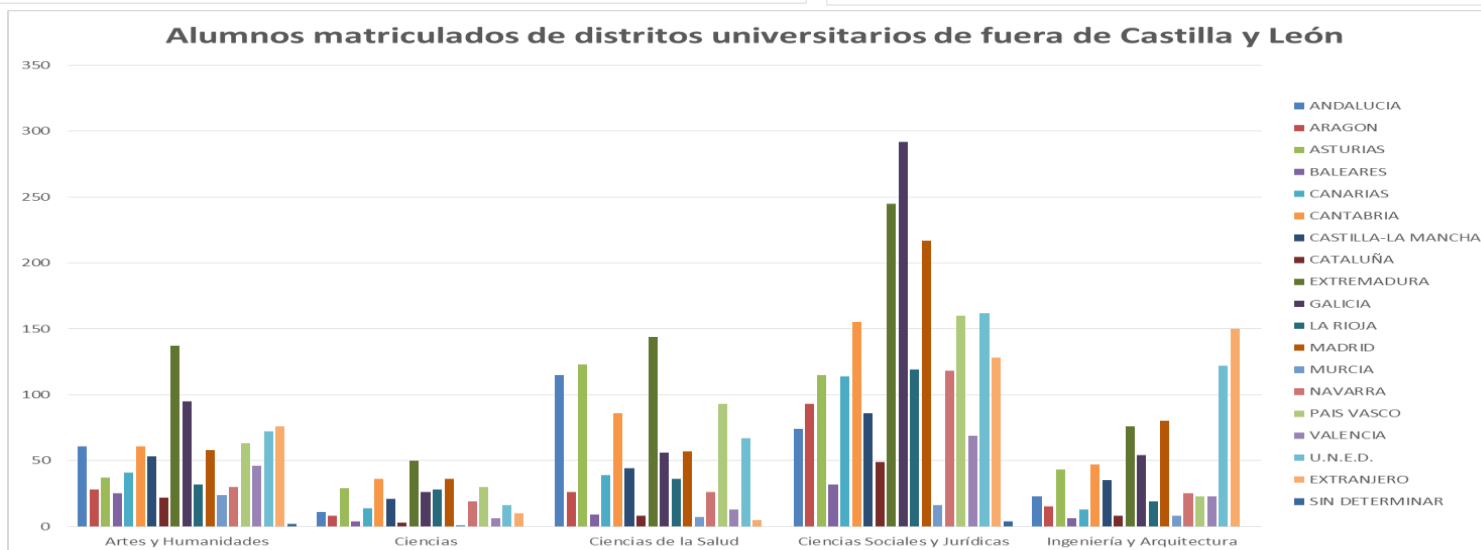

Junta de Castilla y León

Consejería de Educación
Viceconsejería de Universidades e Investigación
Dirección General de Universidades e Investigación

ESTADÍSTICA SOBRE LA PREINSCRIPCIÓN UNIVERSITARIA EN LAS UNIVERSIDADES DE CASTILLA Y LEÓN CURSO 2020-2021

MATRICULACIONES POR CUPO Y UNIVERSIDAD

UNIVERSIDAD	General	Titulados/as	> 25	> 40	Deportistas	Discapacitados/as	Total
Universidad de Burgos	1.878	140	42	<5	<5	6	2.074
Universidad de León	1.941	25	14	8	31	5	2.024
Ingeniería y Arquitectura	4.817	77	38	8	43	26	5.009
Ciencias de la Salud	4.404	74	24	12	50	22	4.586
TOTAL	13.040	316	118	32	128	59	13.693