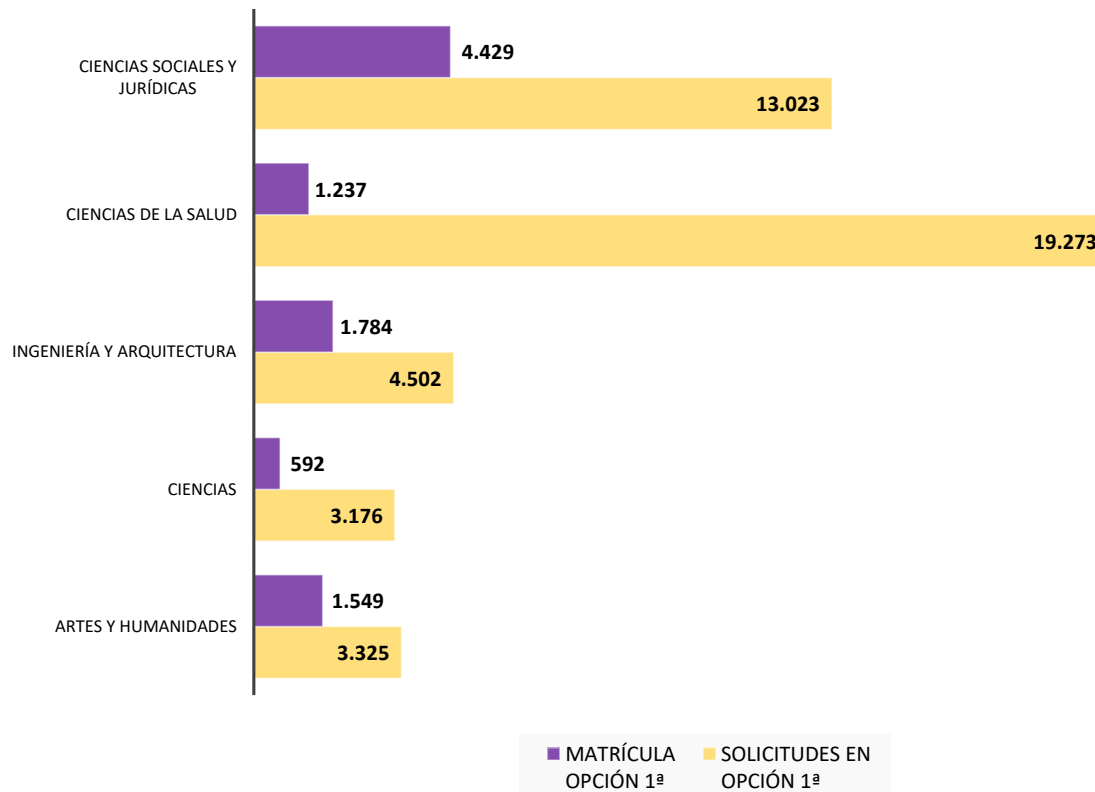

SOLICITUDES

MATRÍCULA

Comparación de solicitudes/matriculados

Comparación solicitudes 1ª opción/matriculados 1ª opción

PROCESO DE PREINSCRIPCIÓN POR RAMAS DE CONOCIMIENTO

	SOLICITUDES	SOLICITUDES EN OPCIÓN 1ª	MATRÍCULA	MATRÍCULA OPCIÓN 1ª	% sobre solicitudes	% sobre solicitudes primera opción	% sobre matriculados	% matriculados primera opción sobre matriculados
Artes y Humanidades	11.489	3.325	1.784	1.549	5,99%	7,68%	13,03%	86,83%
Ciencias	16.444	3.176	1.017	592	8,58%	7,34%	7,43%	58,21%
Ingeniería y Arquitectura	22.120	4.502	2.450	1.784	11,54%	10,40%	17,89%	72,82%
Ciencias de la Salud	80.496	19.273	2.135	1.237	41,99%	44,51%	15,59%	57,94%
Ciencias Sociales y Jurídicas	61.147	13.023	6.307	4.429	31,90%	30,08%	46,06%	70,22%
Total general	191.696	43.299	13.693	9.591	100,00%	100,00%	100,00%	70,04%

SOLICITUDES EN OPCIÓN 1ª

MATRÍCULA OPCIÓN 1ª

Relación entre matrícula 1ª opción y solicitantes 1ª opción por rama de conocimiento

PROCESO DE PREINSCRIPCIÓN: SOLICITUDES TOTAL Y 1ª OPCIÓN POR RAMA DE CONOCIMIENTO Y UNIVERSIDAD.

	SOLIC. UNIV. DE BURGOS	SOLIC. OPCIÓN 1ª UNIV. DE BURGOS	SOLIC. UNIV. DE LEÓN	SOLIC. OPCIÓN 1ª UNIV. DE LEÓN	SOLIC. UNIV. DE SALAMANCA	SOLIC. OPCIÓN 1ª UNIV. DE SALAMANCA	SOLIC. UNIV. DE VALLADOLID	SOLIC. OPCIÓN 1ª UNIV. DE VALLADOLID	TOTAL SOLIC.	TOTAL SOLIC. OPC 1ª
Artes y Humanidades	850	537	1.060	218	7.454	2.138	2.125	432	11.489	3.325
Ciencias	531	55	3.804	567	8.097	1.937	4.012	617	16.444	3.176
Ingeniería y Arquitectura	3.956	836	3.726	842	6.574	1.214	7.864	1.610	22.120	4.502
Ciencias de la Salud	5.491	1.018	12.950	2.698	36.111	11.395	25.944	4.162	80.496	19.273
Ciencias Sociales y Jurídicas	7.245	1.653	9.729	2.189	24.189	5.369	19.984	3.812	61.147	13.023
Total general	18.073	4.099	31.269	6.514	82.425	22.053	59.929	10.633	191.696	43.299