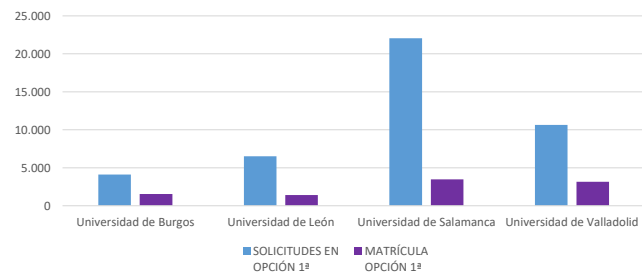

RESUMEN PROCESO PREINSCRIPCIÓN CURSO 2021-2022

UNIVERSIDAD	SOLICITUDES	SOLICITUDES EN OPCIÓN 1ª	MATRÍCULA	MATRÍCULA OPCIÓN 1ª	% sobre solicitudes	% sobre solicitudes primera opción	% sobre matriculados	% matriculados primera opción sobre matriculados
Universidad de Burgos	18.073	4.099	2.074	1.550	9,43%	9,47%	15,15%	74,73%
Universidad de León	31.269	6.514	2.024	1.407	16,31%	15,04%	14,78%	69,52%
Universidad de Salamanca	82.425	22.053	5.009	3.480	43,00%	50,93%	36,58%	69,47%
Universidad de Valladolid	59.929	10.633	4.586	3.154	31,26%	24,56%	33,49%	68,77%
TOTAL	191.696	43.299	13.693	9.591	100,00%	100,00%	100,00%	70,04%

SOLICITUDES

MATRÍCULA

Comparación de solicitudes/matriculados

Comparación solicitudes 1ª opción/matriculados 1ª opción

PROCESO DE PREINSCRIPCIÓN POR RAMAS DE CONOCIMIENTO

	SOLICITUDES	SOLICITUDES EN OPCIÓN 1ª	MATRÍCULA	MATRÍCULA OPCIÓN 1ª	% sobre solicitudes	% sobre solicitudes primera opción	% sobre matriculados	% matriculados primera opción sobre matriculados
Artes y Humanidades	11.489	3.325	1.784	1.549	5,99%	7,68%	13,03%	86,83%
Ciencias	16.444	3.176	1.017	592	8,58%	7,34%	7,43%	58,21%
Ingeniería y Arquitectura	22.120	4.502	2.450	1.784	11,54%	10,40%	17,89%	72,82%
Ciencias de la Salud	80.496	19.273	2.135	1.237	41,99%	44,51%	15,59%	57,94%
Ciencias Sociales y Jurídicas	61.147	13.023	6.307	4.429	31,90%	30,08%	46,06%	70,22%
Total general	191.696	43.299	13.693	9.591	100,00%	100,00%	100,00%	70,04%