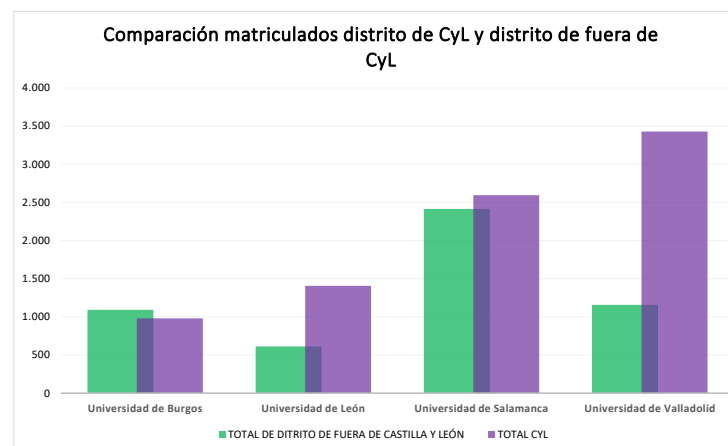

Junta de Castilla y León

Consejería de Educación
Viceconsejería de Universidades e Investigación
Dirección General de Universidades e Investigación

ESTADÍSTICA SOBRE LA PREINSCRIPCIÓN UNIVERSITARIA EN LAS UNIVERSIDADES DE CASTILLA Y LEÓN CURSO 2020-2021

MATRICULACIONES POR CUPO Y UNIVERSIDAD

UNIVERSIDAD	General	Titulados/as	> 25	> 40	Deportistas	Discapacitados/as	Total
Universidad de Burgos	1.878	140	42	<5	<5	6	2.074
Universidad de León	1.941	25	14	8	31	5	2.024
Ingeniería y Arquitectura	4.817	77	38	8	43	26	5.009
Ciencias de la Salud	4.404	74	24	12	50	22	4.586
TOTAL	13.040	316	118	32	128	59	13.693