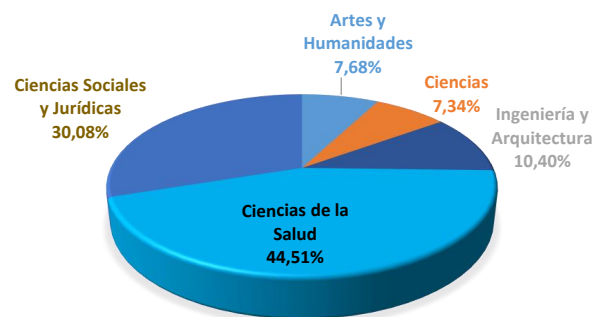

PROCESO DE PREINSCRIPCIÓN POR RAMAS DE CONOCIMIENTO

	SOLICITUDES	SOLICITUDES EN OPCIÓN 1ª	MATRÍCULA	MATRÍCULA OPCIÓN 1ª	% sobre solicitudes	% sobre solicitudes primera opción	% sobre matriculados	% matriculados primera opción sobre matriculados
Artes y Humanidades	11.489	3.325	1.784	1.549	5,99%	7,68%	13,03%	86,83%
Ciencias	16.444	3.176	1.017	592	8,58%	7,34%	7,43%	58,21%
Ingeniería y Arquitectura	22.120	4.502	2.450	1.784	11,54%	10,40%	17,89%	72,82%
Ciencias de la Salud	80.496	19.273	2.135	1.237	41,99%	44,51%	15,59%	57,94%
Ciencias Sociales y Jurídicas	61.147	13.023	6.307	4.429	31,90%	30,08%	46,06%	70,22%
Total general	191.696	43.299	13.693	9.591	100,00%	100,00%	100,00%	70,04%

SOLICITUDES EN OPCIÓN 1ª