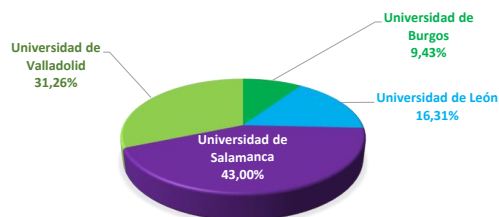

RESUMEN PROCESO PREINSCRIPCIÓN CURSO 2021-2022

UNIVERSIDAD	SOLICITUDES	SOLICITUDES EN OPCIÓN 1ª	MATRÍCULA	MATRÍCULA OPCIÓN 1ª	% sobre solicitudes	% sobre solicitudes primera opción	% sobre matriculados	% matriculados primera opción sobre matriculados
Universidad de Burgos	18.073	4.099	2.074	1.550	9,43%	9,47%	15,15%	74,73%
Universidad de León	31.269	6.514	2.024	1.407	16,31%	15,04%	14,78%	69,52%
Universidad de Salamanca	82.425	22.053	5.009	3.480	43,00%	50,93%	36,58%	69,47%
Universidad de Valladolid	59.929	10.633	4.586	3.154	31,26%	24,56%	33,49%	68,77%
TOTAL	191.696	43.299	13.693	9.591	100,00%	100,00%	100,00%	70,04%

SOLICITUDES