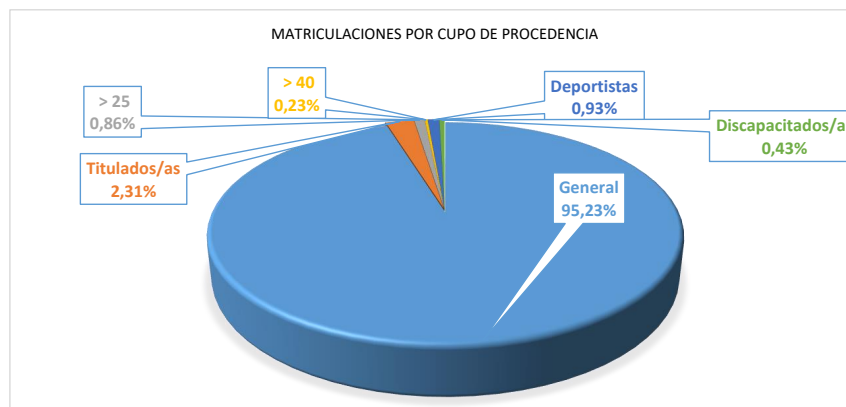

PROCESO DE PREINSCRIPCIÓN: MATRÍCULA TOTAL Y 1ª OPCIÓN POR RAMA DE CONOCIMIENTO Y UNIVERSIDAD

	MATRIC. UNIV. DE BURGOS	MATRIC. OPCIÓN 1ª UNIV. DE BURGOS	MATRIC. UNIV. DE LEÓN	MATRIC. OPCIÓN 1ª UNIV. DE LEÓN	MATRIC. UNIV. DE SALAMANCA	MATRIC. OPCIÓN 1ª UNIV. DE SALAMANCA	MATRIC. UNIV. DE VALLADOLID	MATRIC. OPCIÓN 1ª UNIV. DE VALLADOLID	TOTAL MATRIC.	TOTAL MATRIC. OPC 1ª
Artes y Humanidades	250	244	130	113	1.046	892	358	300	1.784	1.549
Ciencias	53	30	229	106	498	308	237	148	1.017	592
Ingeniería y Arquitectura	565	402	389	304	524	371	972	707	2.450	1.784
Ciencias de la Salud	184	99	355	208	927	615	669	315	2.135	1.237
Ciencias Sociales y Jurídicas	1.022	775	921	676	2.014	1.294	2.350	1.684	6.307	4.429
Total general	2.074	1.550	2.024	1.407	5.009	3.480	4.586	3.154	13.693	9.591

Junta de Castilla y León

Consejería de Educación
Viceconsejería de Universidades e Investigación
Dirección General de Universidades e Investigación

ESTADÍSTICA SOBRE LA PREINSCRIPCIÓN UNIVERSITARIA EN LAS UNIVERSIDADES DE CASTILLA Y LEÓN CURSO 2020-2021

MATRICULACIONES POR CUPO Y UNIVERSIDAD

UNIVERSIDAD	General	Titulados/as	> 25	> 40	Deportistas	Discapacitados/as	Total
Universidad de Burgos	1.878	140	42	<5	<5	6	2.074
Universidad de León	1.941	25	14	8	31	5	2.024
Ingeniería y Arquitectura	4.817	77	38	8	43	26	5.009
Ciencias de la Salud	4.404	74	24	12	50	22	4.586
TOTAL	13.040	316	118	32	128	59	13.693