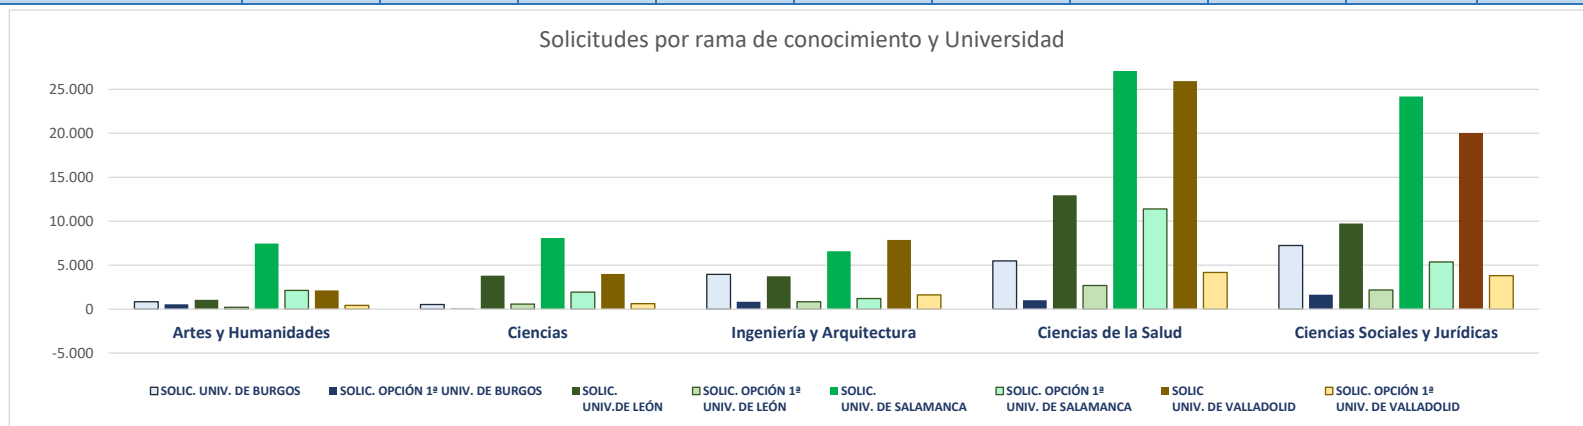

SOLICITUDES

MATRÍCULA

Comparación de solicitudes/matriculados

Comparación solicitudes 1ª opción/matriculados 1ª opción

PROCESO DE PREINSCRIPCIÓN POR RAMAS DE CONOCIMIENTO

	SOLICITUDES	SOLICITUDES EN OPCIÓN 1ª	MATRÍCULA	MATRÍCULA OPCIÓN 1ª	% sobre solicitudes	% sobre solicitudes primera opción	% sobre matriculados	% matriculados primera opción sobre matriculados
Artes y Humanidades	11.489	3.325	1.784	1.549	5,99%	7,68%	13,03%	86,83%
Ciencias	16.444	3.176	1.017	592	8,58%	7,34%	7,43%	58,21%
Ingeniería y Arquitectura	22.120	4.502	2.450	1.784	11,54%	10,40%	17,89%	72,82%
Ciencias de la Salud	80.496	19.273	2.135	1.237	41,99%	44,51%	15,59%	57,94%
Ciencias Sociales y Jurídicas	61.147	13.023	6.307	4.429	31,90%	30,08%	46,06%	70,22%
Total general	191.696	43.299	13.693	9.591	100,00%	100,00%	100,00%	70,04%

SOLICITUDES EN OPCIÓN 1ª

MATRÍCULA OPCIÓN 1ª

Relación entre matrícula 1ª opción y solicitantes 1ª opción por rama de conocimiento

PROCESO DE PREINSCRIPCIÓN: SOLICITUDES TOTAL Y 1ª OPCIÓN POR RAMA DE CONOCIMIENTO Y UNIVERSIDAD.

	SOLIC. UNIV. DE BURGOS	SOLIC. OPCIÓN 1ª UNIV. DE BURGOS	SOLIC. UNIV. DE LEÓN	SOLIC. OPCIÓN 1ª UNIV. DE LEÓN	SOLIC. UNIV. DE SALAMANCA	SOLIC. OPCIÓN 1ª UNIV. DE SALAMANCA	SOLIC. UNIV. DE VALLADOLID	SOLIC. OPCIÓN 1ª UNIV. DE VALLADOLID	TOTAL SOLIC.	TOTAL SOLIC. OPC 1ª
Artes y Humanidades	850	537	1.060	218	7.454	2.138	2.125	432	11.489	3.325
Ciencias	531	55	3.804	567	8.097	1.937	4.012	617	16.444	3.176
Ingeniería y Arquitectura	3.956	836	3.726	842	6.574	1.214	7.864	1.610	22.120	4.502
Ciencias de la Salud	5.491	1.018	12.950	2.698	36.111	11.395	25.944	4.162	80.496	19.273
Ciencias Sociales y Jurídicas	7.245	1.653	9.729	2.189	24.189	5.369	19.984	3.812	61.147	13.023
Total general	18.073	4.099	31.269	6.514	82.425	22.053	59.929	10.633	191.696	43.299