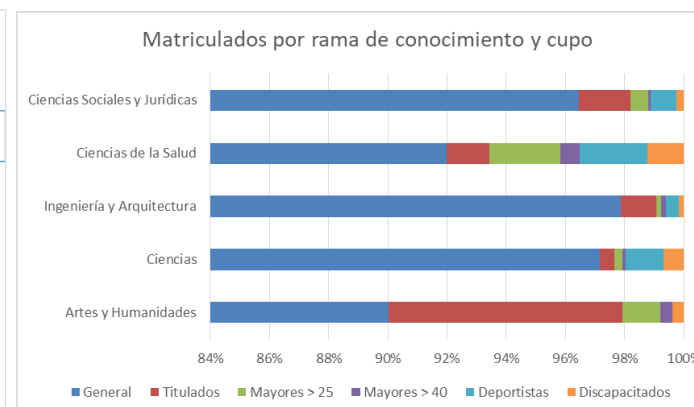

	MATRICULACIONES PROCEDENTES DE DISTRITO UNIVERSITARIO POR UNIVERSIDAD																				
	A N D A L U C I A	A R A G O N	A S T U R I A S	B A L E A R E S	C A N A R I A S	C A N T A B R I A	C A S T A N C I A - L A	C A T A L U Ñ A	E X T R A N J E R O	E X T R E M A D U R A	G A L I C I A	L A R I O J A	M A D R I D	M U R C I A	N A V A R R A	P A I S V A S C O	S I N D E T E R M I N A R	U N I V E R S I D A D	V A L E N C I A	T O T A L C A S T I L L A D E A R Y L E O N D I S T R I T O	T O T A L C Y L
Universidad de Burgos	61	46	25	10	38	52	28	38	128	22	52	71	91	17	73	153	<5	118	69	1.093	981
Universidad de León	34	8	154	<5	16	81	20	10	37	8	67	24	34	5	17	35	<5	44	19	614	1.406
Universidad de Salamanca	134	44	106	49	127	147	137	23	160	552	295	77	138	25	53	112	<5	189	45	2.414	2.595
Universidad de Valladolid	55	72	62	13	40	105	54	19	44	70	109	62	185	9	75	69	<5	88	24	1.158	3.428
TOTAL	284	170	347	76	221	385	239	90	369	652	523	234	448	56	218	369	6	439	157	5.283	8.410

Junta de Castilla y León

Consejería de Educación
Viceconsejería de Universidades e Investigación
Dirección General de Universidades e Investigación

ESTADÍSTICA SOBRE LA PREINSCRIPCIÓN UNIVERSITARIA EN LAS UNIVERSIDADES DE CASTILLA Y LEÓN CURSO 2020-2021

MATRICULACIONES POR CUPO Y UNIVERSIDAD

UNIVERSIDAD	General	Titulados/as	> 25	> 40	Deportistas	Discapacitados/as	Total
Universidad de Burgos	1.878	140	42	<5	<5	6	2.074
Universidad de León	1.941	25	14	8	31	5	2.024
Ingeniería y Arquitectura	4.817	77	38	8	43	26	5.009
Ciencias de la Salud	4.404	74	24	12	50	22	4.586
TOTAL	13.040	316	118	32	128	59	13.693