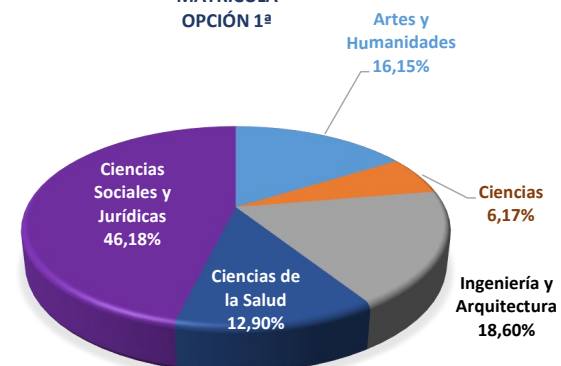

RESUMEN PROCESO PREINSCRIPCIÓN CURSO 2021-2022

UNIVERSIDAD	SOLICITUDES	SOLICITUDES EN OPCIÓN 1ª	MATRÍCULA	MATRÍCULA OPCIÓN 1ª	% sobre solicitudes	% sobre solicitudes primera opción	% sobre matriculados	% matriculados primera opción sobre matriculados
Universidad de Burgos	18.073	4.099	2.074	1.550	9,43%	9,47%	15,15%	74,73%
Universidad de León	31.269	6.514	2.024	1.407	16,31%	15,04%	14,78%	69,52%
Universidad de Salamanca	82.425	22.053	5.009	3.480	43,00%	50,93%	36,58%	69,47%
Universidad de Valladolid	59.929	10.633	4.586	3.154	31,26%	24,56%	33,49%	68,77%
TOTAL	191.696	43.299	13.693	9.591	100,00%	100,00%	100,00%	70,04%

SOLICITUDES

MATRÍCULA

Comparación de solicitudes/matriculados

Comparación solicitudes 1ª opción/matriculados 1ª opción

PROCESO DE PREINSCRIPCIÓN POR RAMAS DE CONOCIMIENTO

	SOLICITUDES	SOLICITUDES EN OPCIÓN 1ª	MATRÍCULA	MATRÍCULA OPCIÓN 1ª	% sobre solicitudes	% sobre solicitudes primera opción	% sobre matriculados	% matriculados primera opción sobre matriculados
Artes y Humanidades	11.489	3.325	1.784	1.549	5,99%	7,68%	13,03%	86,83%
Ciencias	16.444	3.176	1.017	592	8,58%	7,34%	7,43%	58,21%
Ingeniería y Arquitectura	22.120	4.502	2.450	1.784	11,54%	10,40%	17,89%	72,82%
Ciencias de la Salud	80.496	19.273	2.135	1.237	41,99%	44,51%	15,59%	57,94%
Ciencias Sociales y Jurídicas	61.147	13.023	6.307	4.429	31,90%	30,08%	46,06%	70,22%
Total general	191.696	43.299	13.693	9.591	100,00%	100,00%	100,00%	70,04%

SOLICITUDES EN OPCIÓN 1ª

MATRÍCULA OPCIÓN 1ª

Relación entre matrícula 1ª opción y solicitantes 1ª opción por rama de conocimiento

PROCESO DE PREINSCRIPCIÓN: SOLICITUDES TOTAL Y 1ª OPCIÓN POR RAMA DE CONOCIMIENTO Y UNIVERSIDAD.