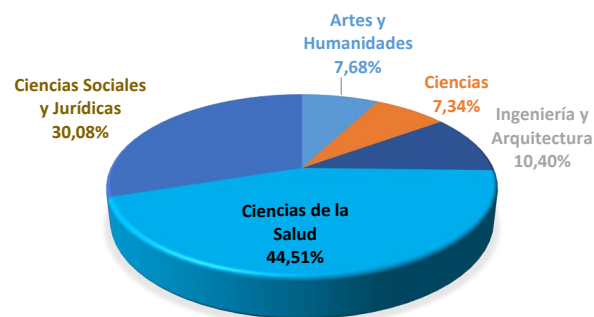

**RESUMEN PROCESO PREINSCRIPCIÓN CURSO 2021-2022**

UNIVERSIDAD	SOLICITUDES	SOLICITUDES EN OPCIÓN 1ª	MATRÍCULA	MATRÍCULA OPCIÓN 1ª	% sobre solicitudes	% sobre solicitudes primera opción	% sobre matriculados	% matriculados primera opción sobre matriculados
Universidad de Burgos	18.073	4.099	2.074	1.550	9,43%	9,47%	15,15%	74,73%
Universidad de León	31.269	6.514	2.024	1.407	16,31%	15,04%	14,78%	69,52%
Universidad de Salamanca	82.425	22.053	5.009	3.480	43,00%	50,93%	36,58%	69,47%
Universidad de Valladolid	59.929	10.633	4.586	3.154	31,26%	24,56%	33,49%	68,77%
<b>TOTAL</b>	<b>191.696</b>	<b>43.299</b>	<b>13.693</b>	<b>9.591</b>	<b>100,00%</b>	<b>100,00%</b>	<b>100,00%</b>	<b>70,04%</b>

**SOLICITUDES**

**MATRÍCULA**

Comparación de solicitudes/matriculados

Comparación solicitudes 1ª opción/matriculados 1ª opción

**PROCESO DE PREINSCRIPCIÓN POR RAMAS DE CONOCIMIENTO**

	SOLICITUDES	SOLICITUDES EN OPCIÓN 1ª	MATRÍCULA	MATRÍCULA OPCIÓN 1ª	% sobre solicitudes	% sobre solicitudes primera opción	% sobre matriculados	% matriculados primera opción sobre matriculados
Artes y Humanidades	11.489	3.325	1.784	1.549	5,99%	7,68%	13,03%	86,83%
Ciencias	16.444	3.176	1.017	592	8,58%	7,34%	7,43%	58,21%
Ingeniería y Arquitectura	22.120	4.502	2.450	1.784	11,54%	10,40%	17,89%	72,82%
Ciencias de la Salud	80.496	19.273	2.135	1.237	41,99%	44,51%	15,59%	57,94%
Ciencias Sociales y Jurídicas	61.147	13.023	6.307	4.429	31,90%	30,08%	46,06%	70,22%
<b>Total general</b>	<b>191.696</b>	<b>43.299</b>	<b>13.693</b>	<b>9.591</b>	<b>100,00%</b>	<b>100,00%</b>	<b>100,00%</b>	<b>70,04%</b>

**SOLICITUDES EN OPCIÓN 1ª**

**MATRÍCULA OPCIÓN 1ª**