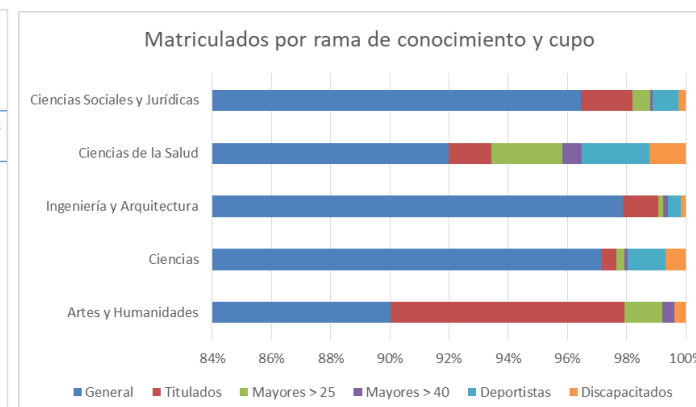

MATRICULACIONES PROCEDENTES DE DISTRITO UNIVERSITARIO POR UNIVERSIDAD																					
	A N D A L U C I A	A R A G O N	A S T U R I A S	B A L E A R E S	C A N A R I A S	C A N T A B R I A	C A S T A N C H A - L A	C A T A L U Ñ A	E X T R A N J E R O	E X T R E M A D U R A	G A L I C I A	L A R I O J A	M A D R I D	M U R C I A	N A V A R R A	P A I S V A S C O	S I N D E T E R M I N A R	U N I E D	V A L E N C I A	T O T A L C A S T I L L U L A D E E R D A Y D I T R I T O	T O T A L C Y L
Universidad de Burgos	61	46	25	10	38	52	28	38	128	22	52	71	91	17	73	153	<5	118	69	1.093	981
Universidad de León	34	8	154	<5	16	81	20	10	37	8	67	24	34	5	17	35	<5	44	19	614	1.406
Universidad de Salamanca	134	44	106	49	127	147	137	23	160	552	295	77	138	25	53	112	<5	189	45	2.414	2.595
Universidad de Valladolid	55	72	62	13	40	105	54	19	44	70	109	62	185	9	75	69	<5	88	24	1.158	3.428
TOTAL	284	170	347	76	221	385	239	90	369	652	523	234	448	56	218	369	6	439	157	5.283	8.410

## ESTADÍSTICA SOBRE LA PREINSCRIPCIÓN UNIVERSITARIA EN LAS UNIVERSIDADES DE CASTILLA Y LEÓN CURSO 2021-2022

**MATRICULACIONES POR CUPO Y UNIVERSIDAD**

UNIVERSIDAD	General	Titulados/as	> 25	> 40	Deportistas	Discapitados/as	Total
Universidad de Burgos	1.878	140	42	<5	<5	6	2.074
Universidad de León	1.941	25	14	8	31	5	2.024
Ingeniería y Arquitectura	4.817	77	38	8	43	26	5.009
Ciencias de la Salud	4.404	74	24	12	50	22	4.586
<b>TOTAL</b>	<b>13.040</b>	<b>316</b>	<b>118</b>	<b>32</b>	<b>128</b>	<b>59</b>	<b>13.693</b>