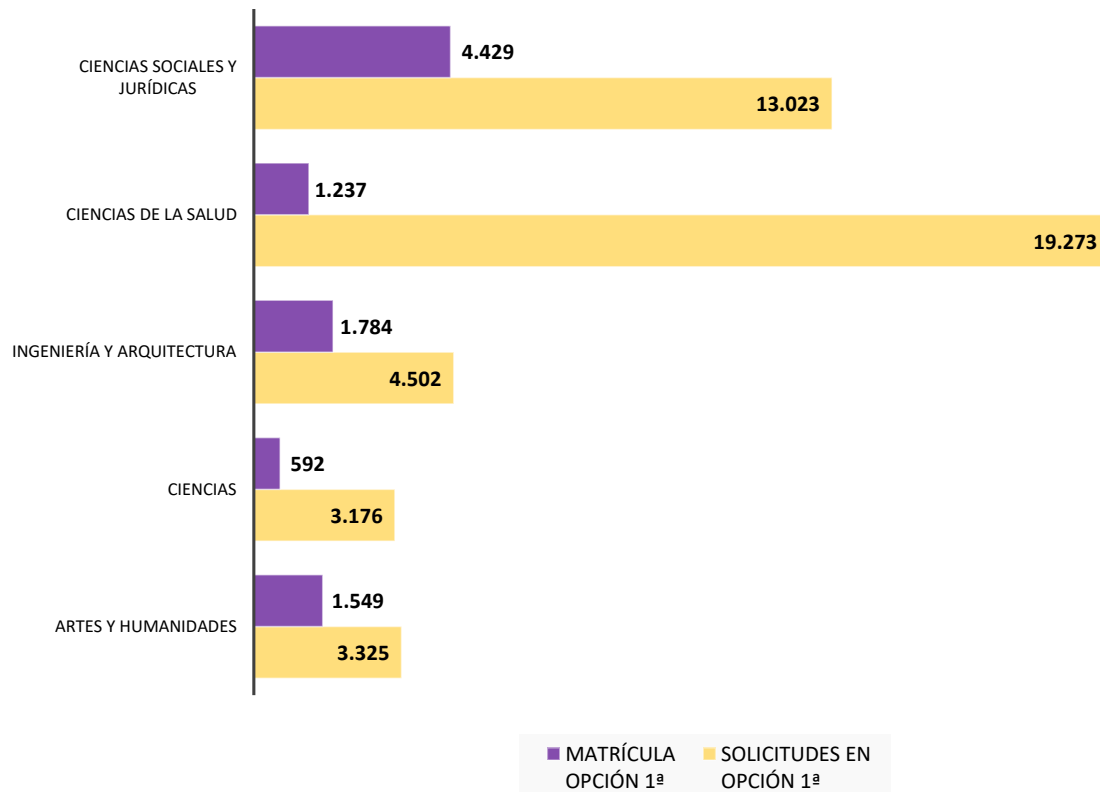

**SOLICITUDES**

**MATRÍCULA**

Comparación de solicitudes/matriculados

Comparación solicitudes 1ª opción/matriculados 1ª opción

**PROCESO DE PREINSCRIPCIÓN POR RAMAS DE CONOCIMIENTO**

	SOLICITUDES	SOLICITUDES EN OPCIÓN 1ª	MATRÍCULA	MATRÍCULA OPCIÓN 1ª	% sobre solicitudes	% sobre solicitudes primera opción	% sobre matriculados	% matriculados primera opción sobre matriculados
Artes y Humanidades	11.489	3.325	1.784	1.549	5,99%	7,68%	13,03%	86,83%
Ciencias	16.444	3.176	1.017	592	8,58%	7,34%	7,43%	58,21%
Ingeniería y Arquitectura	22.120	4.502	2.450	1.784	11,54%	10,40%	17,89%	72,82%
Ciencias de la Salud	80.496	19.273	2.135	1.237	41,99%	44,51%	15,59%	57,94%
Ciencias Sociales y Jurídicas	61.147	13.023	6.307	4.429	31,90%	30,08%	46,06%	70,22%
<b>Total general</b>	<b>191.696</b>	<b>43.299</b>	<b>13.693</b>	<b>9.591</b>	<b>100,00%</b>	<b>100,00%</b>	<b>100,00%</b>	<b>70,04%</b>

**SOLICITUDES EN OPCIÓN 1ª**

**MATRÍCULA OPCIÓN 1ª**

### Relación entre matrícula 1ª opción y solicitantes 1ª opción por rama de conocimiento

**PROCESO DE PREINSCRIPCIÓN: SOLICITUDES TOTAL Y 1ª OPCIÓN POR RAMA DE CONOCIMIENTO Y UNIVERSIDAD.**

	SOLIC. UNIV. DE BURGOS	SOLIC. OPCIÓN 1ª UNIV. DE BURGOS	SOLIC. UNIV. DE LEÓN	SOLIC. OPCIÓN 1ª UNIV. DE LEÓN	SOLIC. UNIV. DE SALAMANCA	SOLIC. OPCIÓN 1ª UNIV. DE SALAMANCA	SOLIC. UNIV. DE VALLADOLID	SOLIC. OPCIÓN 1ª UNIV. DE VALLADOLID	TOTAL SOLIC.	TOTAL SOLIC. OPC 1ª
Artes y Humanidades	850	537	1.060	218	7.454	2.138	2.125	432	11.489	3.325
Ciencias	531	55	3.804	567	8.097	1.937	4.012	617	16.444	3.176
Ingeniería y Arquitectura	3.956	836	3.726	842	6.574	1.214	7.864	1.610	22.120	4.502
Ciencias de la Salud	5.491	1.018	12.950	2.698	36.111	11.395	25.944	4.162	80.496	19.273
Ciencias Sociales y Jurídicas	7.245	1.653	9.729	2.189	24.189	5.369	19.984	3.812	61.147	13.023
<b>Total general</b>	<b>18.073</b>	<b>4.099</b>	<b>31.269</b>	<b>6.514</b>	<b>82.425</b>	<b>22.053</b>	<b>59.929</b>	<b>10.633</b>	<b>191.696</b>	<b>43.299</b>