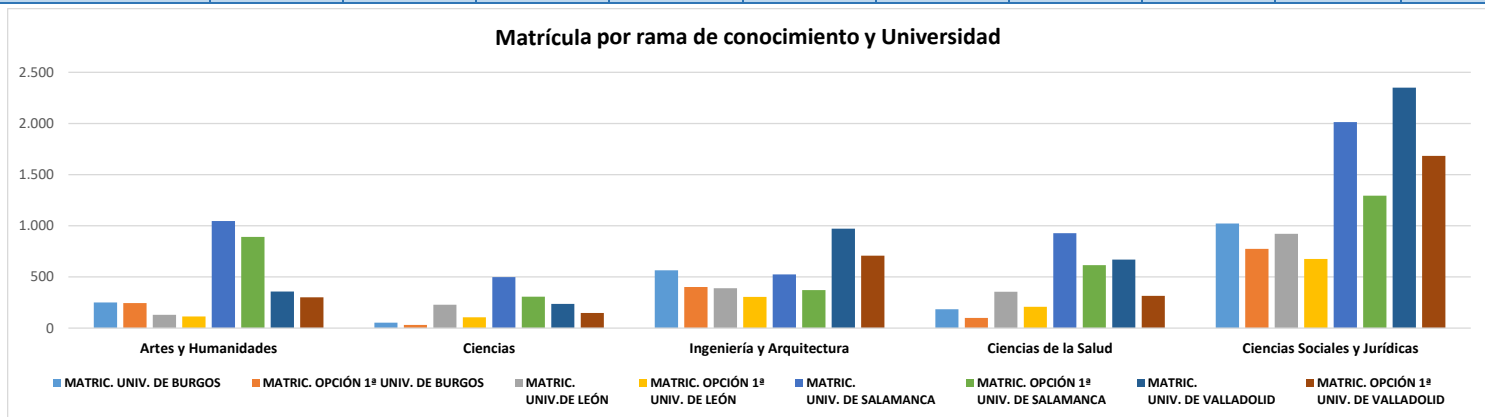

**SOLICITUDES EN OPCIÓN 1ª**

**MATRÍCULA OPCIÓN 1ª**

### Relación entre matrícula 1ª opción y solicitantes 1ª opción por rama de conocimiento

**PROCESO DE PREINSCRIPCIÓN: SOLICITUDES TOTAL Y 1ª OPCIÓN POR RAMA DE CONOCIMIENTO Y UNIVERSIDAD.**

	SOLIC. UNIV. DE BURGOS	SOLIC. OPCIÓN 1ª UNIV. DE BURGOS	SOLIC. UNIV. DE LEÓN	SOLIC. OPCIÓN 1ª UNIV. DE LEÓN	SOLIC. UNIV. DE SALAMANCA	SOLIC. OPCIÓN 1ª UNIV. DE SALAMANCA	SOLIC. UNIV. DE VALLADOLID	SOLIC. OPCIÓN 1ª UNIV. DE VALLADOLID	TOTAL SOLIC.	TOTAL SOLIC. OPC 1ª
Artes y Humanidades	850	537	1.060	218	7.454	2.138	2.125	432	11.489	3.325
Ciencias	531	55	3.804	567	8.097	1.937	4.012	617	16.444	3.176
Ingeniería y Arquitectura	3.956	836	3.726	842	6.574	1.214	7.864	1.610	22.120	4.502
Ciencias de la Salud	5.491	1.018	12.950	2.698	36.111	11.395	25.944	4.162	80.496	19.273
Ciencias Sociales y Jurídicas	7.245	1.653	9.729	2.189	24.189	5.369	19.984	3.812	61.147	13.023
<b>Total general</b>	<b>18.073</b>	<b>4.099</b>	<b>31.269</b>	<b>6.514</b>	<b>82.425</b>	<b>22.053</b>	<b>59.929</b>	<b>10.633</b>	<b>191.696</b>	<b>43.299</b>

**PROCESO DE PREINSCRIPCIÓN: MATRÍCULA TOTAL Y 1ª OPCIÓN POR RAMA DE CONOCIMIENTO Y UNIVERSIDAD**

	MATRIC. UNIV. DE BURGOS	MATRIC. OPCIÓN 1ª UNIV. DE BURGOS	MATRIC. UNIV. DE LEÓN	MATRIC. OPCIÓN 1ª UNIV. DE LEÓN	MATRIC. UNIV. DE SALAMANCA	MATRIC. OPCIÓN 1ª UNIV. DE SALAMANCA	MATRIC. UNIV. DE VALLADOLID	MATRIC. OPCIÓN 1ª UNIV. DE VALLADOLID	TOTAL MATRIC.	TOTAL MATRIC. OPC 1ª
Artes y Humanidades	250	244	130	113	1.046	892	358	300	1.784	1.549
Ciencias	53	30	229	106	498	308	237	148	1.017	592
Ingeniería y Arquitectura	565	402	389	304	524	371	972	707	2.450	1.784
Ciencias de la Salud	184	99	355	208	927	615	669	315	2.135	1.237
Ciencias Sociales y Jurídicas	1.022	775	921	676	2.014	1.294	2.350	1.684	6.307	4.429
Total general	2.074	1.550	2.024	1.407	5.009	3.480	4.586	3.154	13.693	9.591