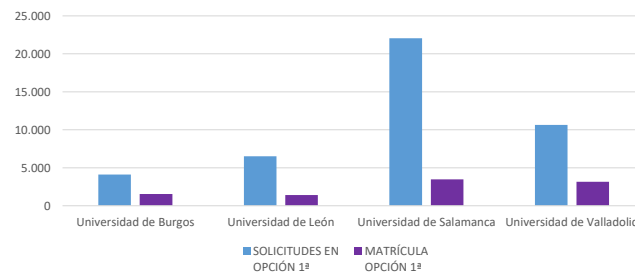

**RESUMEN PROCESO PREINSCRIPCIÓN CURSO 2021-2022**

UNIVERSIDAD	SOLICITUDES	SOLICITUDES EN OPCIÓN 1ª	MATRÍCULA	MATRÍCULA OPCIÓN 1ª	% sobre solicitudes	% sobre solicitudes primera opción	% sobre matriculados	% matriculados primera opción sobre matriculados
Universidad de Burgos	18.073	4.099	2.074	1.550	9,43%	9,47%	15,15%	74,73%
Universidad de León	31.269	6.514	2.024	1.407	16,31%	15,04%	14,78%	69,52%
Universidad de Salamanca	82.425	22.053	5.009	3.480	43,00%	50,93%	36,58%	69,47%
Universidad de Valladolid	59.929	10.633	4.586	3.154	31,26%	24,56%	33,49%	68,77%
<b>TOTAL</b>	<b>191.696</b>	<b>43.299</b>	<b>13.693</b>	<b>9.591</b>	<b>100,00%</b>	<b>100,00%</b>	<b>100,00%</b>	<b>70,04%</b>

**SOLICITUDES**

**MATRÍCULA**

Comparación de solicitudes/matriculados

Comparación solicitudes 1ª opción/matriculados 1ª opción

**PROCESO DE PREINSCRIPCIÓN POR RAMAS DE CONOCIMIENTO**

	SOLICITUDES	SOLICITUDES EN OPCIÓN 1ª	MATRÍCULA	MATRÍCULA OPCIÓN 1ª	% sobre solicitudes	% sobre solicitudes primera opción	% sobre matriculados	% matriculados primera opción sobre matriculados
Artes y Humanidades	11.489	3.325	1.784	1.549	5,99%	7,68%	13,03%	86,83%
Ciencias	16.444	3.176	1.017	592	8,58%	7,34%	7,43%	58,21%
Ingeniería y Arquitectura	22.120	4.502	2.450	1.784	11,54%	10,40%	17,89%	72,82%
Ciencias de la Salud	80.496	19.273	2.135	1.237	41,99%	44,51%	15,59%	57,94%
Ciencias Sociales y Jurídicas	61.147	13.023	6.307	4.429	31,90%	30,08%	46,06%	70,22%
<b>Total general</b>	<b>191.696</b>	<b>43.299</b>	<b>13.693</b>	<b>9.591</b>	<b>100,00%</b>	<b>100,00%</b>	<b>100,00%</b>	<b>70,04%</b>