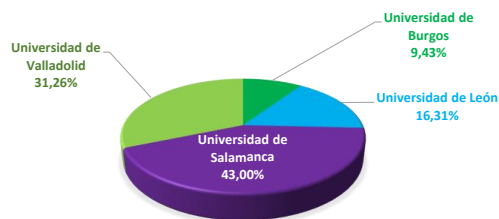

RESUMEN PROCESO PREINSCRIPCIÓN CURSO 2021-2022

UNIVERSIDAD	SOLICITUDES	SOLICITUDES EN OPCIÓN 1ª	MATRÍCULA	MATRÍCULA OPCIÓN 1ª	% sobre solicitudes	% sobre solicitudes primera opción	% sobre matriculados	% matriculados primera opción sobre matriculados
Universidad de Burgos	18.073	4.099	2.074	1.550	9,43%	9,47%	15,15%	74,73%
Universidad de León	31.269	6.514	2.024	1.407	16,31%	15,04%	14,78%	69,52%
Universidad de Salamanca	82.425	22.053	5.009	3.480	43,00%	50,93%	36,58%	69,47%
Universidad de Valladolid	59.929	10.633	4.586	3.154	31,26%	24,56%	33,49%	68,77%
TOTAL	191.696	43.299	13.693	9.591	100,00%	100,00%	100,00%	70,04%

SOLICITUDES