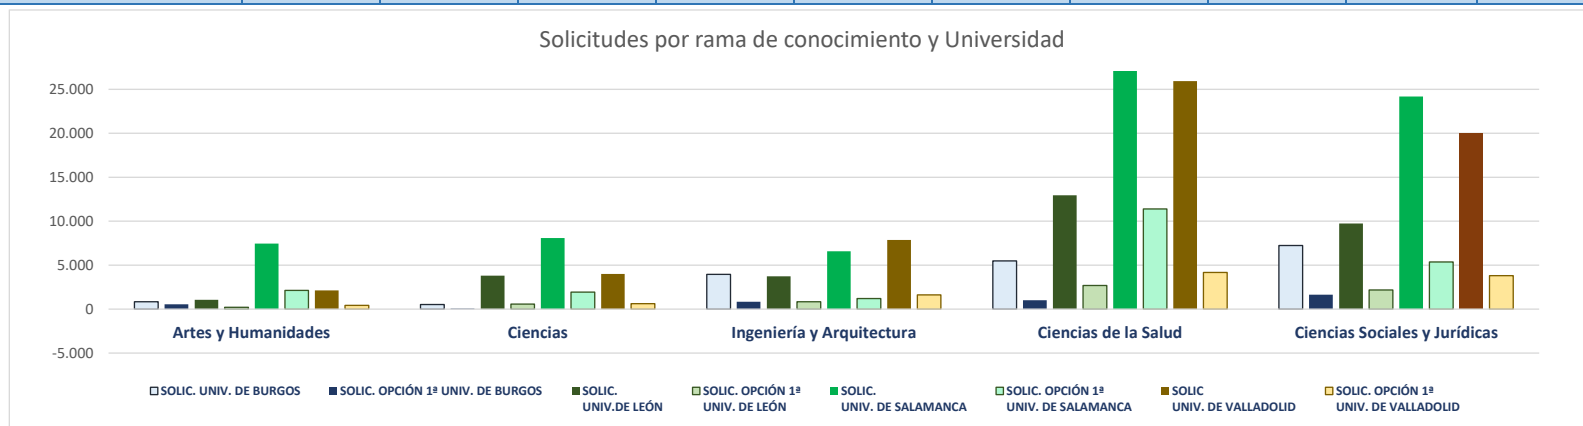

**SOLICITUDES**

**MATRÍCULA**

Comparación de solicitudes/matriculados

Comparación solicitudes 1ª opción/matriculados 1ª opción

**PROCESO DE PREINSCRIPCIÓN POR RAMAS DE CONOCIMIENTO**

	SOLICITUDES	SOLICITUDES EN OPCIÓN 1ª	MATRÍCULA	MATRÍCULA OPCIÓN 1ª	% sobre solicitudes	% sobre solicitudes primera opción	% sobre matriculados	% matriculados primera opción sobre matriculados
Artes y Humanidades	11.489	3.325	1.784	1.549	5,99%	7,68%	13,03%	86,83%
Ciencias	16.444	3.176	1.017	592	8,58%	7,34%	7,43%	58,21%
Ingeniería y Arquitectura	22.120	4.502	2.450	1.784	11,54%	10,40%	17,89%	72,82%
Ciencias de la Salud	80.496	19.273	2.135	1.237	41,99%	44,51%	15,59%	57,94%
Ciencias Sociales y Jurídicas	61.147	13.023	6.307	4.429	31,90%	30,08%	46,06%	70,22%
<b>Total general</b>	<b>191.696</b>	<b>43.299</b>	<b>13.693</b>	<b>9.591</b>	<b>100,00%</b>	<b>100,00%</b>	<b>100,00%</b>	<b>70,04%</b>

**SOLICITUDES EN OPCIÓN 1ª**

**MATRÍCULA OPCIÓN 1ª**

### Relación entre matrícula 1ª opción y solicitantes 1ª opción por rama de conocimiento

**PROCESO DE PREINSCRIPCIÓN: SOLICITUDES TOTAL Y 1ª OPCIÓN POR RAMA DE CONOCIMIENTO Y UNIVERSIDAD.**

	SOLIC. UNIV. DE BURGOS	SOLIC. OPCIÓN 1ª UNIV. DE BURGOS	SOLIC. UNIV. DE LEÓN	SOLIC. OPCIÓN 1ª UNIV. DE LEÓN	SOLIC. UNIV. DE SALAMANCA	SOLIC. OPCIÓN 1ª UNIV. DE SALAMANCA	SOLIC. UNIV. DE VALLADOLID	SOLIC. OPCIÓN 1ª UNIV. DE VALLADOLID	TOTAL SOLIC.	TOTAL SOLIC. OPC 1ª
Artes y Humanidades	850	537	1.060	218	7.454	2.138	2.125	432	11.489	3.325
Ciencias	531	55	3.804	567	8.097	1.937	4.012	617	16.444	3.176
Ingeniería y Arquitectura	3.956	836	3.726	842	6.574	1.214	7.864	1.610	22.120	4.502
Ciencias de la Salud	5.491	1.018	12.950	2.698	36.111	11.395	25.944	4.162	80.496	19.273
Ciencias Sociales y Jurídicas	7.245	1.653	9.729	2.189	24.189	5.369	19.984	3.812	61.147	13.023
<b>Total general</b>	<b>18.073</b>	<b>4.099</b>	<b>31.269</b>	<b>6.514</b>	<b>82.425</b>	<b>22.053</b>	<b>59.929</b>	<b>10.633</b>	<b>191.696</b>	<b>43.299</b>