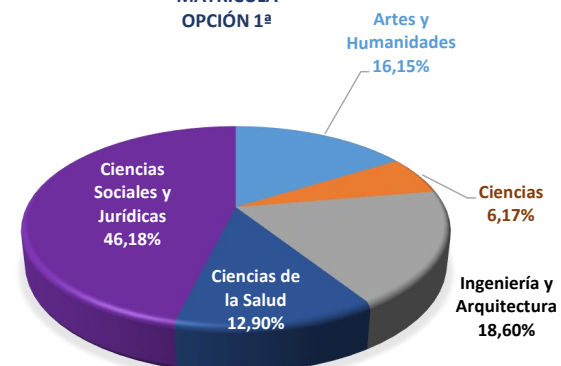

**RESUMEN PROCESO PREINSCRIPCIÓN CURSO 2021-2022**

UNIVERSIDAD	SOLICITUDES	SOLICITUDES EN OPCIÓN 1ª	MATRÍCULA	MATRÍCULA OPCIÓN 1ª	% sobre solicitudes	% sobre solicitudes primera opción	% sobre matriculados	% matriculados primera opción sobre matriculados
Universidad de Burgos	18.073	4.099	2.074	1.550	9,43%	9,47%	15,15%	74,73%
Universidad de León	31.269	6.514	2.024	1.407	16,31%	15,04%	14,78%	69,52%
Universidad de Salamanca	82.425	22.053	5.009	3.480	43,00%	50,93%	36,58%	69,47%
Universidad de Valladolid	59.929	10.633	4.586	3.154	31,26%	24,56%	33,49%	68,77%
<b>TOTAL</b>	<b>191.696</b>	<b>43.299</b>	<b>13.693</b>	<b>9.591</b>	<b>100,00%</b>	<b>100,00%</b>	<b>100,00%</b>	<b>70,04%</b>

**SOLICITUDES**

**MATRÍCULA**

Comparación de solicitudes/matriculados

Comparación solicitudes 1ª opción/matriculados 1ª opción

**PROCESO DE PREINSCRIPCIÓN POR RAMAS DE CONOCIMIENTO**

	SOLICITUDES	SOLICITUDES EN OPCIÓN 1ª	MATRÍCULA	MATRÍCULA OPCIÓN 1ª	% sobre solicitudes	% sobre solicitudes primera opción	% sobre matriculados	% matriculados primera opción sobre matriculados
Artes y Humanidades	11.489	3.325	1.784	1.549	5,99%	7,68%	13,03%	86,83%
Ciencias	16.444	3.176	1.017	592	8,58%	7,34%	7,43%	58,21%
Ingeniería y Arquitectura	22.120	4.502	2.450	1.784	11,54%	10,40%	17,89%	72,82%
Ciencias de la Salud	80.496	19.273	2.135	1.237	41,99%	44,51%	15,59%	57,94%
Ciencias Sociales y Jurídicas	61.147	13.023	6.307	4.429	31,90%	30,08%	46,06%	70,22%
<b>Total general</b>	<b>191.696</b>	<b>43.299</b>	<b>13.693</b>	<b>9.591</b>	<b>100,00%</b>	<b>100,00%</b>	<b>100,00%</b>	<b>70,04%</b>

**SOLICITUDES EN OPCIÓN 1ª**

**MATRÍCULA OPCIÓN 1ª**