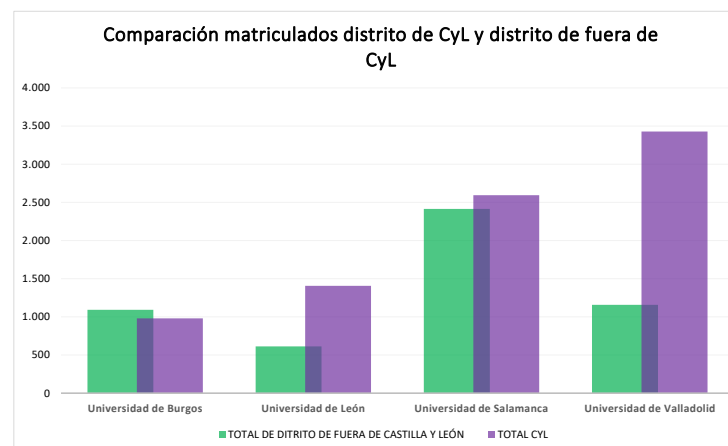

Junta de Castilla y León

Consejería de Educación
Viceconsejería de Universidades e Investigación
Dirección General de Universidades e Investigación

ESTADÍSTICA SOBRE LA PREINSCRIPCIÓN UNIVERSITARIA EN LAS UNIVERSIDADES DE CASTILLA Y LEÓN CURSO 2021-2022

MATRICULACIONES POR CUPO Y UNIVERSIDAD

UNIVERSIDAD	General	Titulados/as	> 25	> 40	Deportistas	Discapitados/as	Total
Universidad de Burgos	1.878	140	42	<5	<5	6	2.074
Universidad de León	1.941	25	14	8	31	5	2.024
Ingeniería y Arquitectura	4.817	77	38	8	43	26	5.009
Ciencias de la Salud	4.404	74	24	12	50	22	4.586
TOTAL	13.040	316	118	32	128	59	13.693