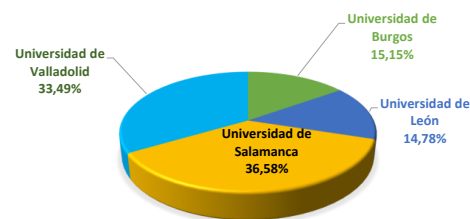

RESUMEN PROCESO PREINSCRIPCIÓN CURSO 2021-2022

UNIVERSIDAD	SOLICITUDES	SOLICITUDES EN OPCIÓN 1ª	MATRÍCULA	MATRÍCULA OPCIÓN 1ª	% sobre solicitudes	% sobre solicitudes primera opción	% sobre matriculados	% matriculados primera opción sobre matriculados
Universidad de Burgos	18.073	4.099	2.074	1.550	9,43%	9,47%	15,15%	74,73%
Universidad de León	31.269	6.514	2.024	1.407	16,31%	15,04%	14,78%	69,52%
Universidad de Salamanca	82.425	22.053	5.009	3.480	43,00%	50,93%	36,58%	69,47%
Universidad de Valladolid	59.929	10.633	4.586	3.154	31,26%	24,56%	33,49%	68,77%
TOTAL	191.696	43.299	13.693	9.591	100,00%	100,00%	100,00%	70,04%

MATRÍCULA