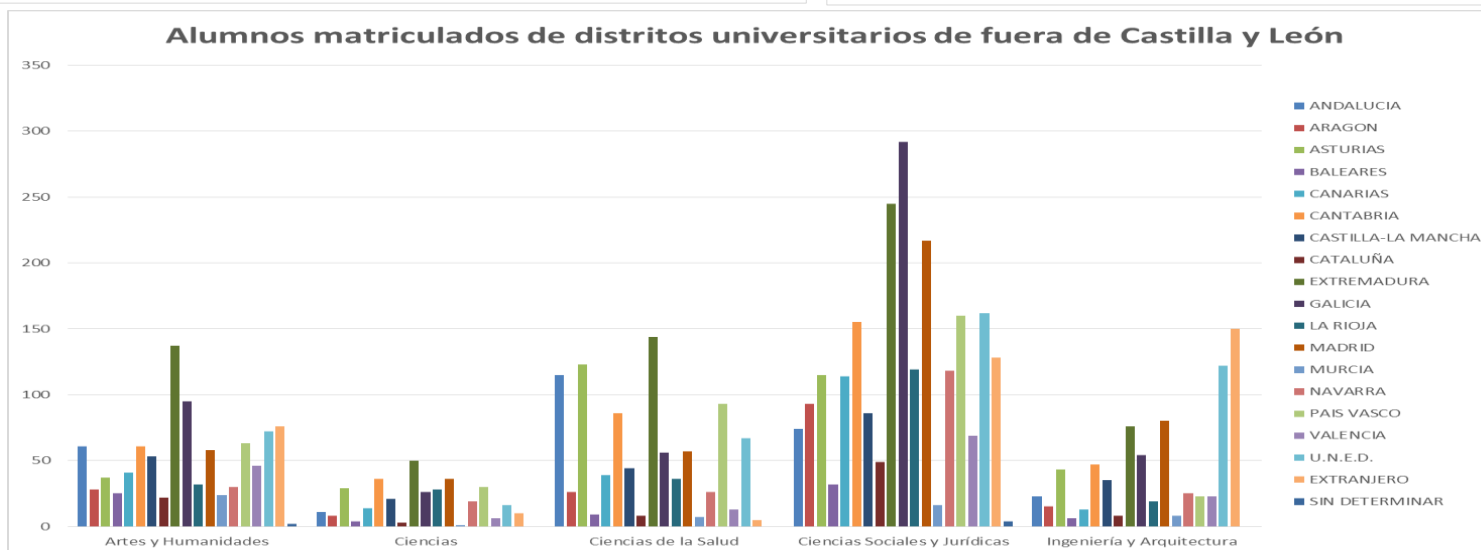

Junta de Castilla y León

Consejería de Educación
Viceconsejería de Universidades e Investigación
Dirección General de Universidades e Investigación

ESTADÍSTICA SOBRE LA PREINSCRIPCIÓN UNIVERSITARIA EN LAS UNIVERSIDADES DE CASTILLA Y LEÓN CURSO 2021-2022

MATRICULACIONES POR CUPO Y UNIVERSIDAD

UNIVERSIDAD	General	Titulados/as	> 25	> 40	Deportistas	Discapitados/as	Total
Universidad de Burgos	1.878	140	42	<5	<5	6	2.074
Universidad de León	1.941	25	14	8	31	5	2.024
Ingeniería y Arquitectura	4.817	77	38	8	43	26	5.009
Ciencias de la Salud	4.404	74	24	12	50	22	4.586
TOTAL	13.040	316	118	32	128	59	13.693