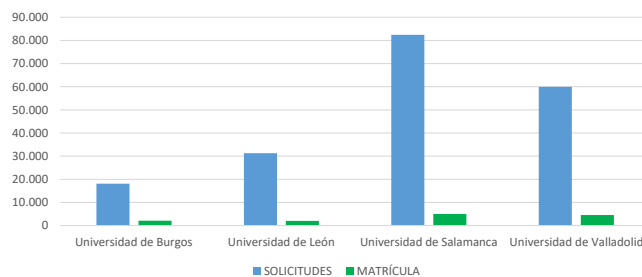

Comparación de solicitudes/matriculados