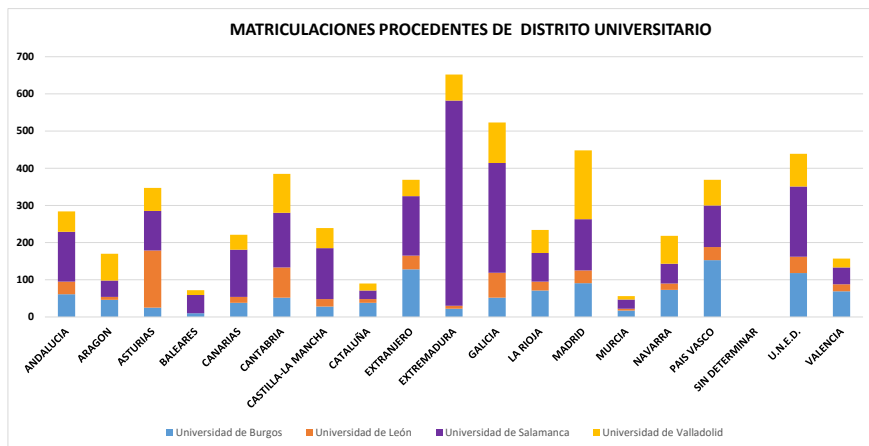

Junta de Castilla y León

Consejería de Educación
Viceconsejería de Universidades e Investigación
Dirección General de Universidades e Investigación

ESTADÍSTICA SOBRE LA PREINSCRIPCIÓN UNIVERSITARIA EN LAS UNIVERSIDADES DE CASTILLA Y LEÓN CURSO 2021-2022

MATRICULACIONES POR CUPO Y UNIVERSIDAD

UNIVERSIDAD	General	Titulados/as	> 25	> 40	Deportistas	Discapitados/as	Total
Universidad de Burgos	1.878	140	42	<5	<5	6	2.074
Universidad de León	1.941	25	14	8	31	5	2.024
Ingeniería y Arquitectura	4.817	77	38	8	43	26	5.009
Ciencias de la Salud	4.404	74	24	12	50	22	4.586
TOTAL	13.040	316	118	32	128	59	13.693