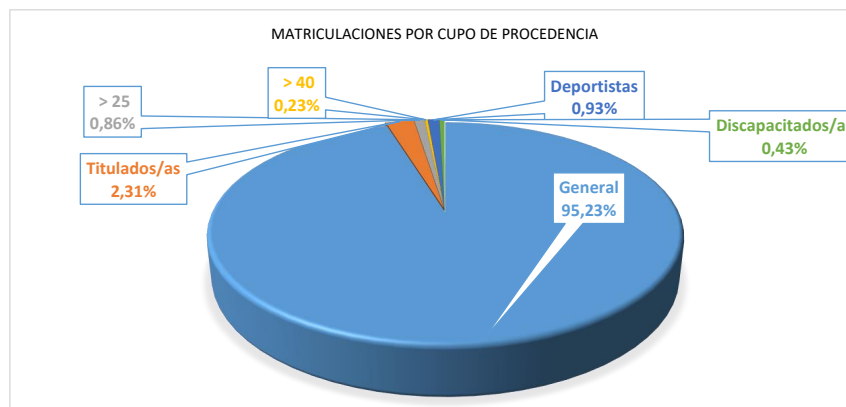

**PROCESO DE PREINSCRIPCIÓN: MATRÍCULA TOTAL Y 1ª OPCIÓN POR RAMA DE CONOCIMIENTO Y UNIVERSIDAD**

	MATRIC. UNIV. DE BURGOS	MATRIC. OPCIÓN 1ª UNIV. DE BURGOS	MATRIC. UNIV. DE LEÓN	MATRIC. OPCIÓN 1ª UNIV. DE LEÓN	MATRIC. UNIV. DE SALAMANCA	MATRIC. OPCIÓN 1ª UNIV. DE SALAMANCA	MATRIC. UNIV. DE VALLADOLID	MATRIC. OPCIÓN 1ª UNIV. DE VALLADOLID	TOTAL MATRIC.	TOTAL MATRIC. OPC 1ª
Artes y Humanidades	250	244	130	113	1.046	892	358	300	1.784	1.549
Ciencias	53	30	229	106	498	308	237	148	1.017	592
Ingeniería y Arquitectura	565	402	389	304	524	371	972	707	2.450	1.784
Ciencias de la Salud	184	99	355	208	927	615	669	315	2.135	1.237
Ciencias Sociales y Jurídicas	1.022	775	921	676	2.014	1.294	2.350	1.684	6.307	4.429
Total general	2.074	1.550	2.024	1.407	5.009	3.480	4.586	3.154	13.693	9.591

## ESTADÍSTICA SOBRE LA PREINSCRIPCIÓN UNIVERSITARIA EN LAS UNIVERSIDADES DE CASTILLA Y LEÓN CURSO 2021-2022

**MATRICULACIONES POR CUPO Y UNIVERSIDAD**

UNIVERSIDAD	General	Titulados/as	> 25	> 40	Deportistas	Discapitados/as	Total
Universidad de Burgos	1.878	140	42	<5	<5	6	2.074
Universidad de León	1.941	25	14	8	31	5	2.024
Ingeniería y Arquitectura	4.817	77	38	8	43	26	5.009
Ciencias de la Salud	4.404	74	24	12	50	22	4.586
<b>TOTAL</b>	<b>13.040</b>	<b>316</b>	<b>118</b>	<b>32</b>	<b>128</b>	<b>59</b>	<b>13.693</b>