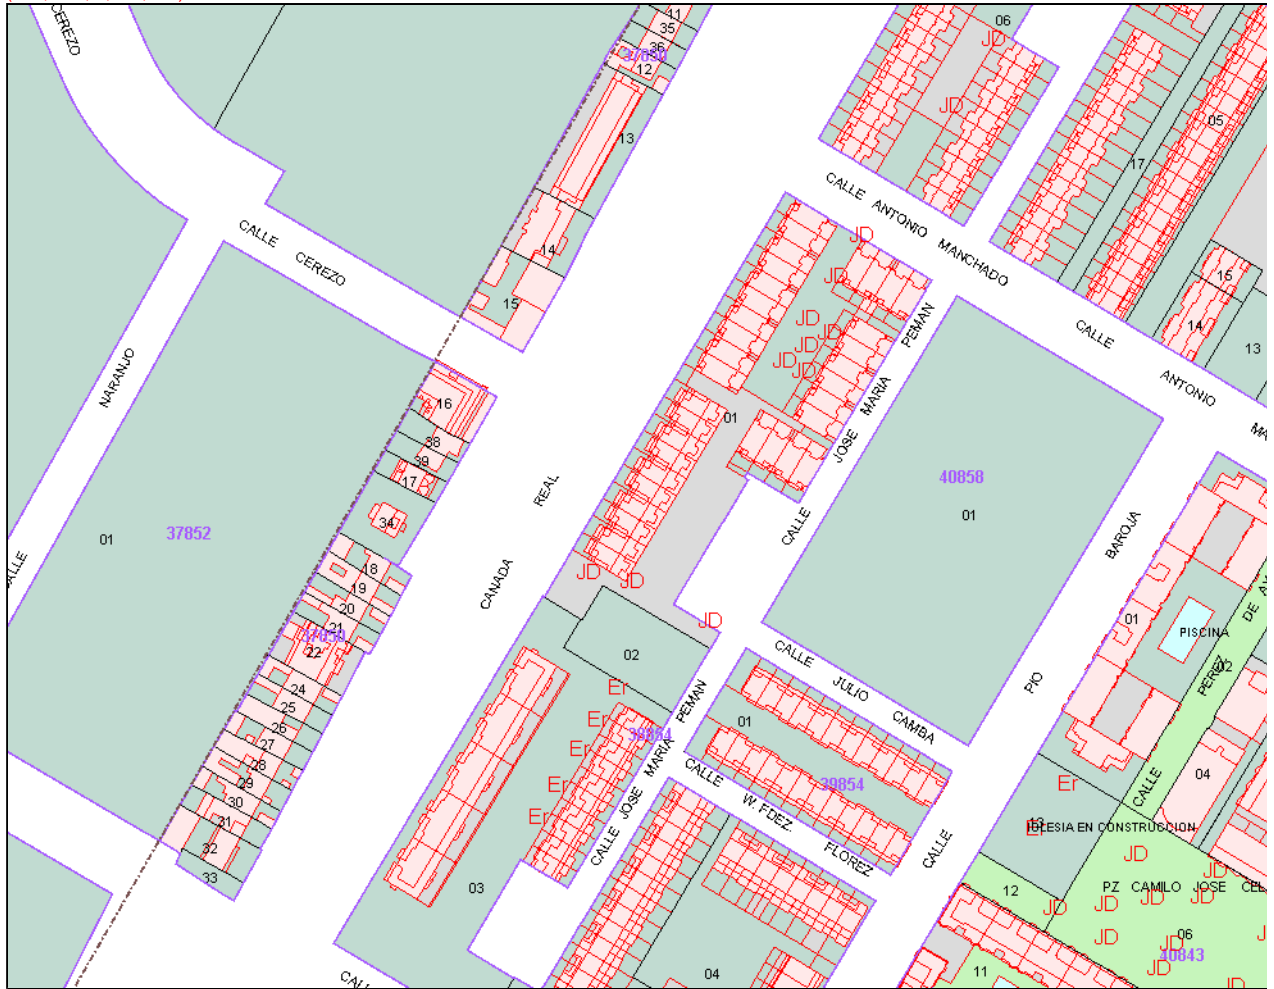

Oficina Virtual del Catastro
CARTOGRAFÍA CATASTRAL

Pro
Mu
Pro

(353,661 ; 4,608,726)

(353,661 ; 4,608,400)

Coordenadas del centro: X = 353,961 Y = 4,608,563

Este documento no es una certificación catastral