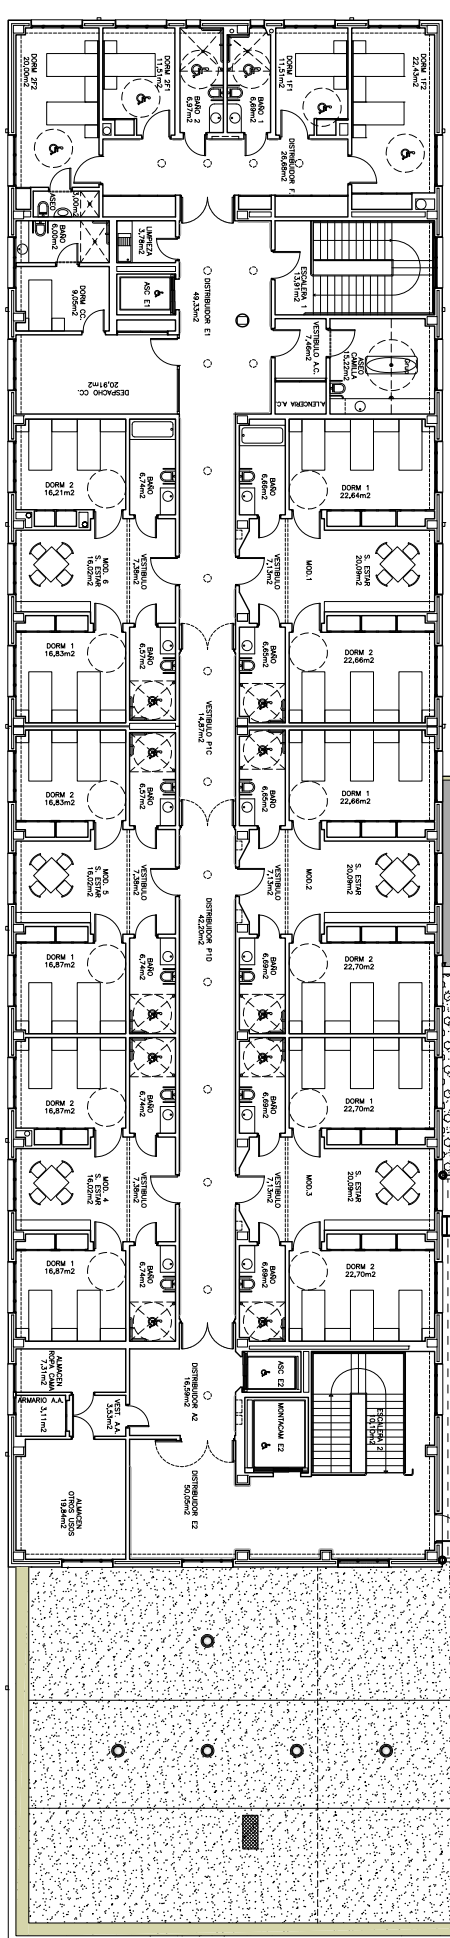

- RESIDENCIAL - Dormitorio y sala de estar
- ASOS
- ÁREA DE PROFESORES, Profesores y Pasadiz
- Armario - Archivos - Estalaciones
- ZONA TRATAMIENTO, Gimnasio y salas habilitadas
- ZONA OCO Y DESCANSO
- ALIAS
- ALIAS ESPECIALES, Vivienda y Supermercado
- TALLERS
- SALA DE LIOS MULTIPLES
- COMEDOR
- CABINETES, Comedor y Logopedía
- ADMINISTRACION
- ZONA DE VEREDA
- ZONA DE LAVANDERA
- ZONA DE COCINA
- ZONA BERRIBERA Y BORJAN

Superficie útil planta primera 870,38 m²
 Superficie construida planta primera 975,58 m²

0 5m 10m 15m 20m

Planta Primera