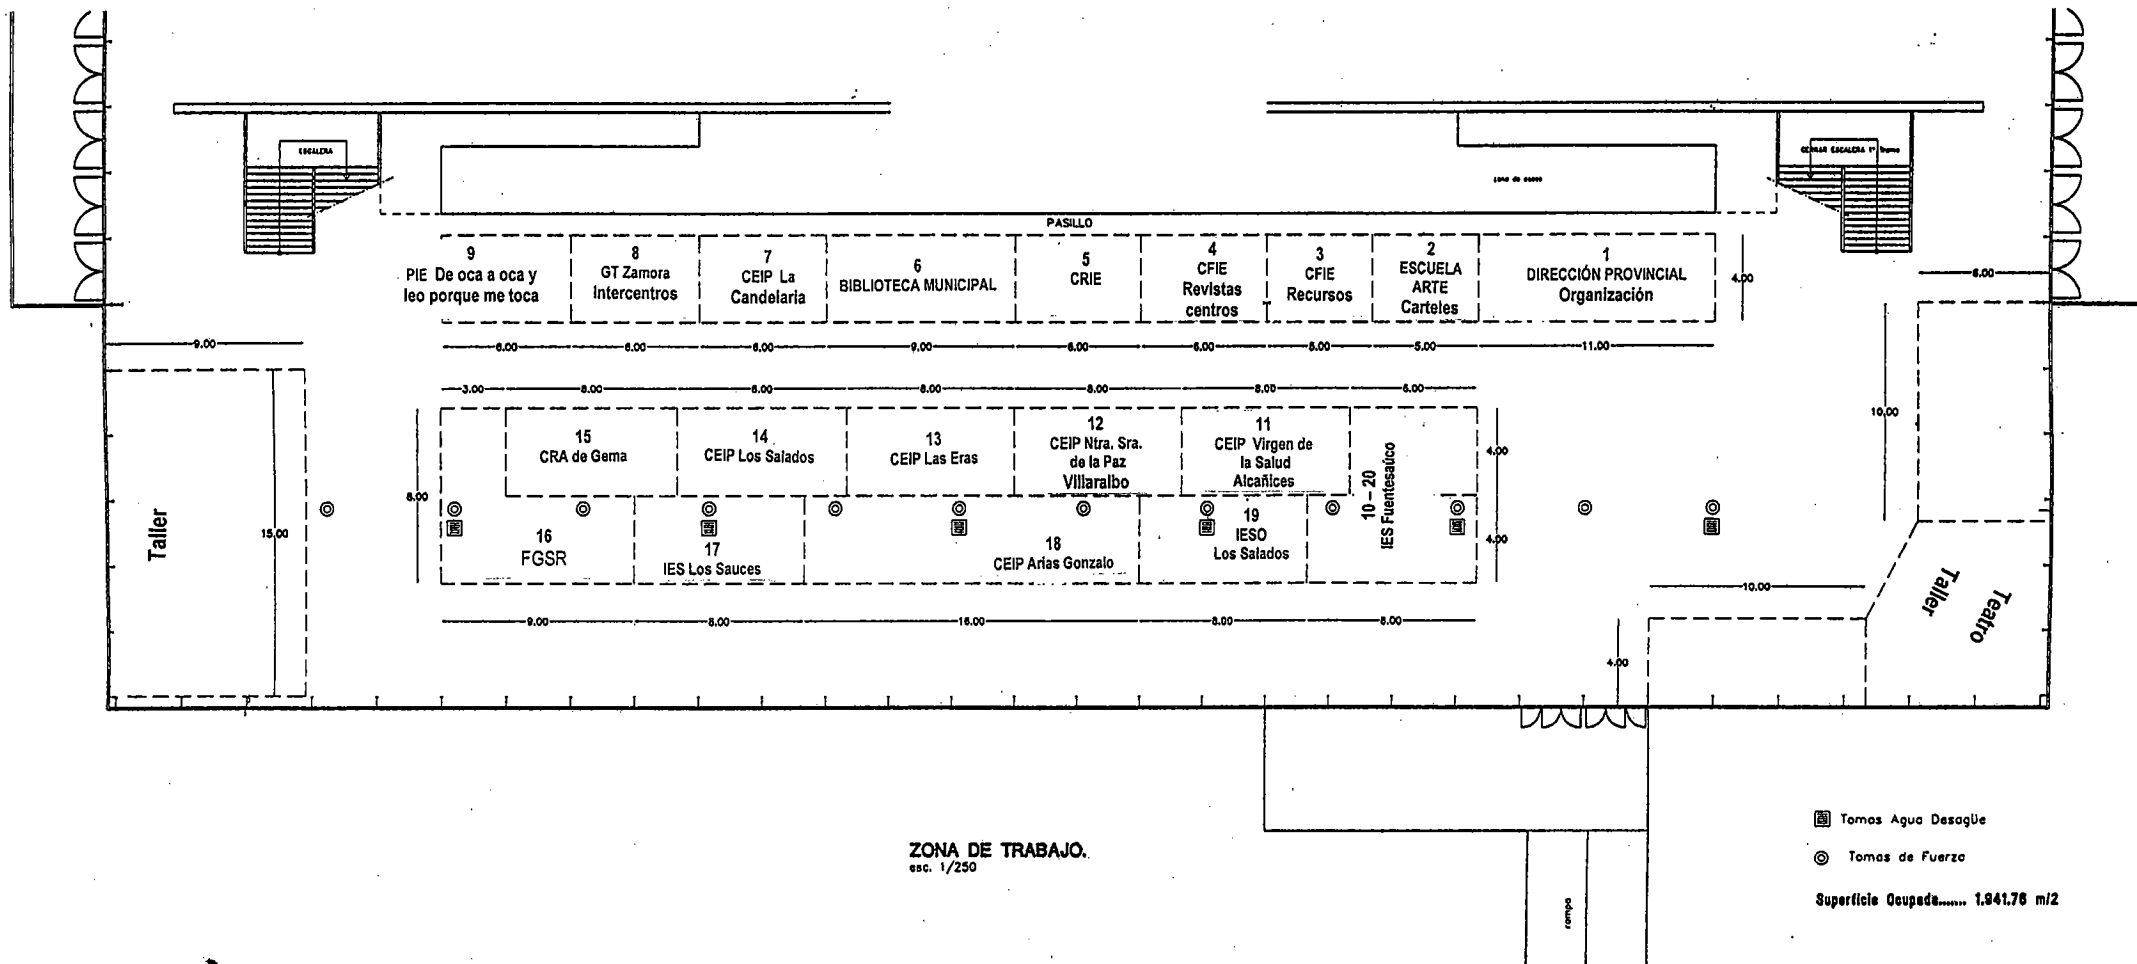

RECINTO FERIAL DE ZAMORA - IFEZA

"I JORNADA PROVINCIAL DE FOMENTO DE LA LECTURA" - 7 de Mayo de 2008

ZONA DE TRABAJO.
esc. 1/250

- ☒ Tomas Agua Desagüe
- ⊙ Tomas de Fuerza

Superficie Ocupada..... 1.941,76 m²